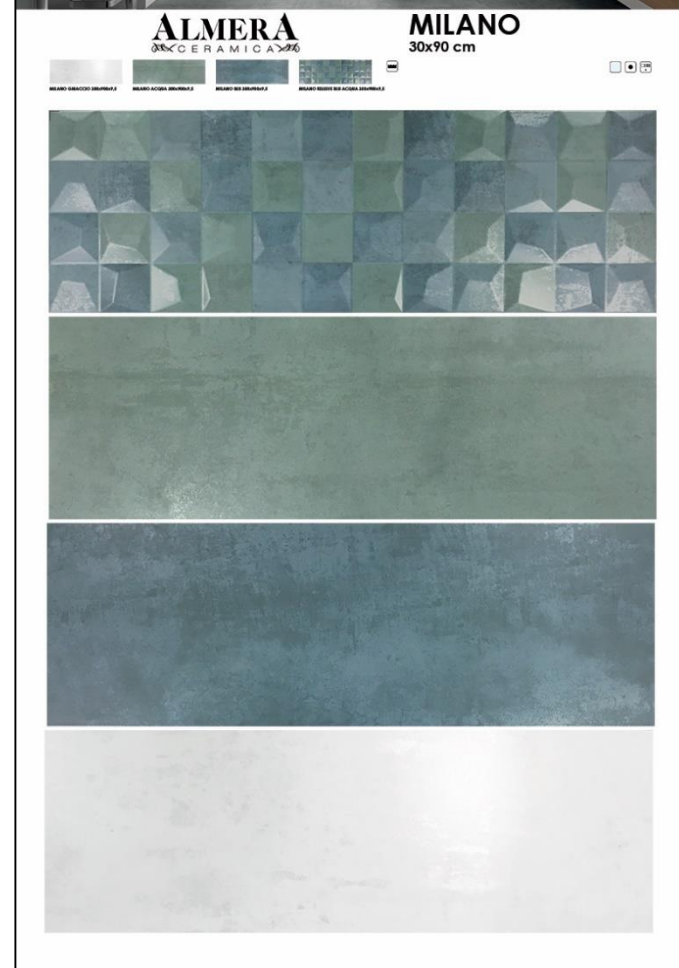

ALMERA
CERAMICA

MILANO

462042
MILANO RELIEVE BLU ACQUA** 300x900x9,5

462041
MILANO ACQUA 300x900x9,5

462039
MILANO BLU 300x900x9,5

462036
MILANO GHIACCIO 300x900x9,5

*біла глина, поверхня матова, варіативність малюнку-9, структурна, варіативність малюнку-7**