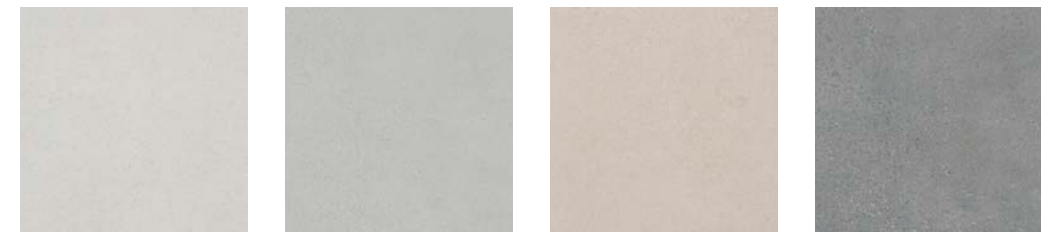

Floor \_ styl silver

**60,8 x 60,8** 24" x 24"

formatos / size / formats / formate

miler blanco

miler perla

rlv sook arena

rlv sook perla

miler arena

miler silver

pavimento coordinado / coordinated floor tile / chaussée coordonnée / koordinierte Fahrbahn

Blanco

Perla

Arena

Silver

**Styl**  
60,8 x 60,8

	Pc/Cj	M2/Cj	Cj/Pl	M2/Pl	Kg/Cj	Kg/Pl	Rect.	Rlv.
25x70	9	1,58	64	101,12	24,64	1596,96	25x70	M12 M14