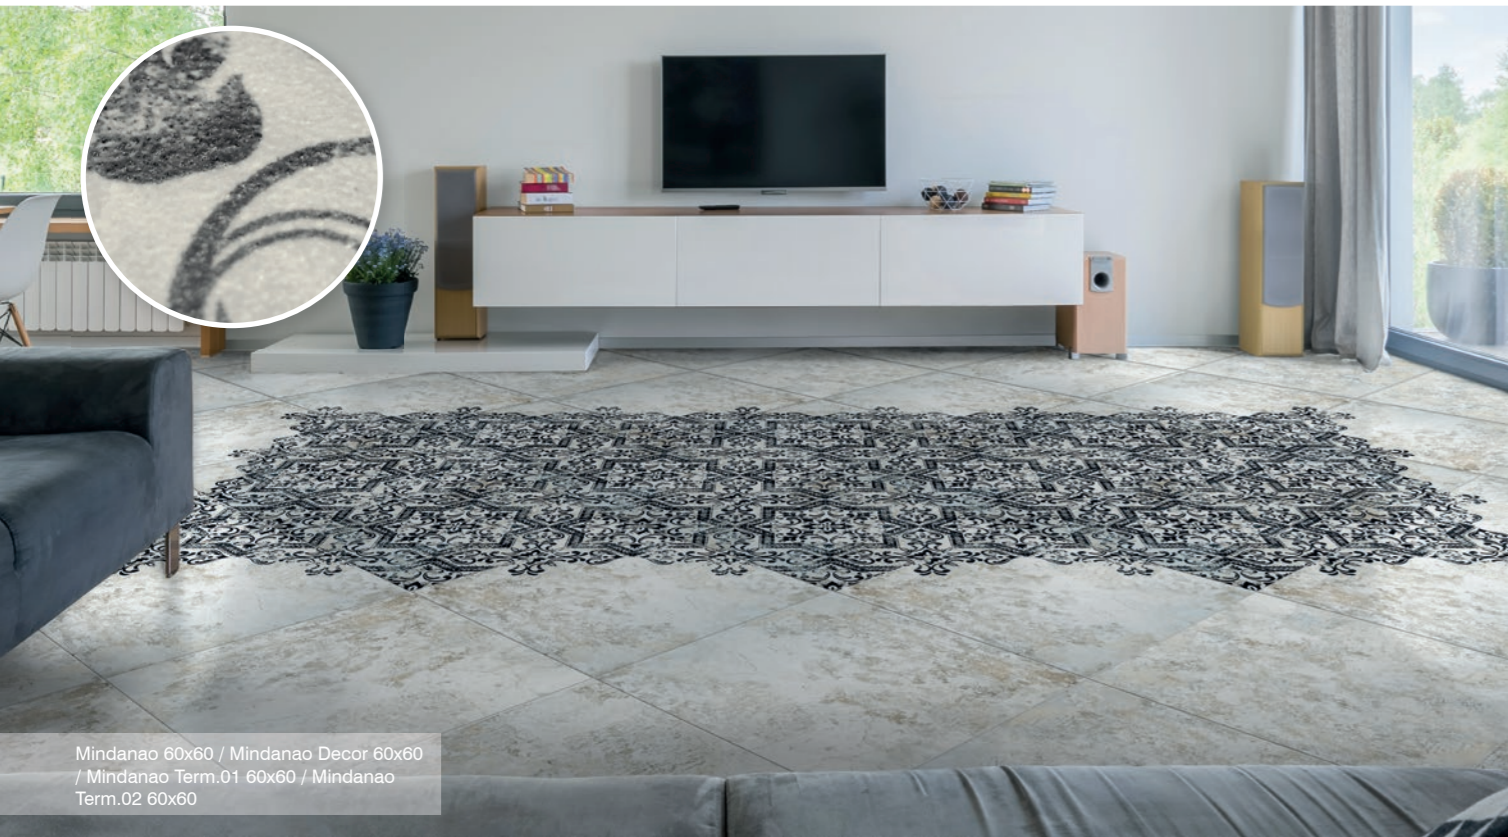

Mindanao

60x60 cm
23.62"x23.62"

PORCELÁNICO
PORCELAIN

Mindanao 60x60 / Mindanao Decor 60x60
/ Mindanao Term.01 60x60 / Mindanao
Term.02 60x60

Mindanao Term.01 · 60x60 cm [23.62"x23.62"] B31 PEI 4 · MOHS 6