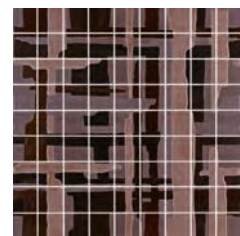

Rif. Silver

MOMC
Mosaico 30x30 (1) (18)

Rif. Bronze

MOMD
Mosaico 30x30 (1) (18)

Rif. Black / Iron

MOMP
Decoro 37,5x37,5 (1)

Rif. Bronze

MOMQ
Decoro 37,5x37,5 (1)