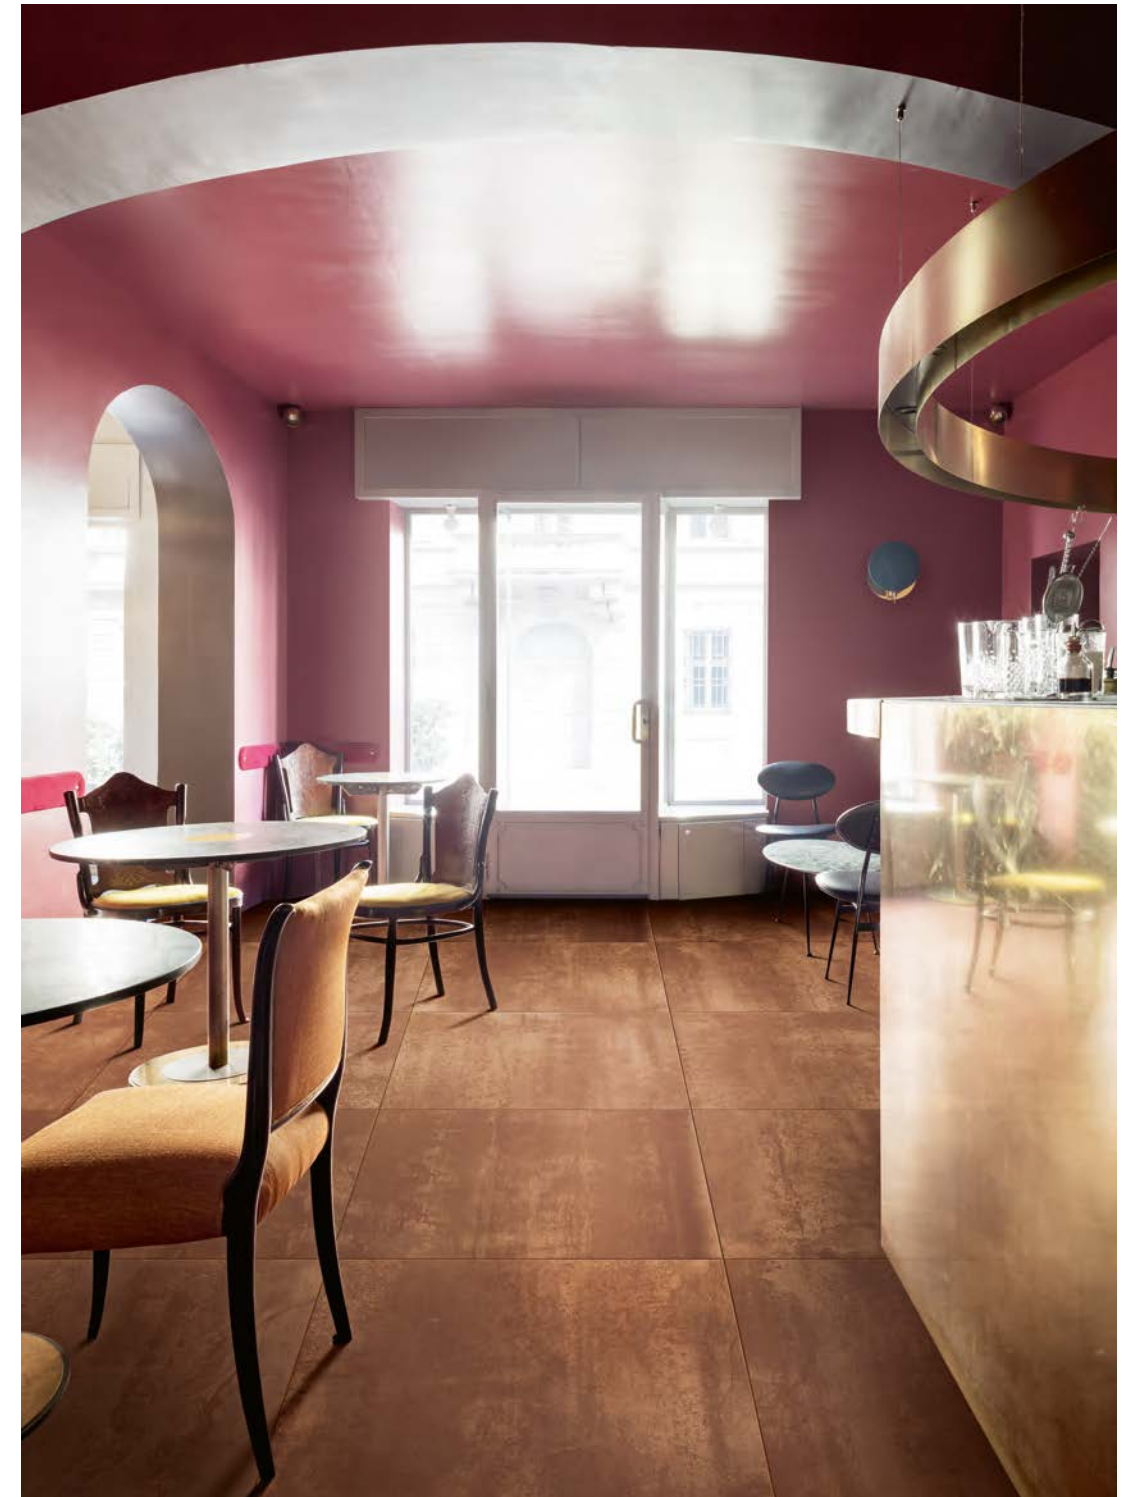

MQYC Mineral Iron Velvet Rett. 75x75

M9AZ Mineral Corten Rett. 75x75