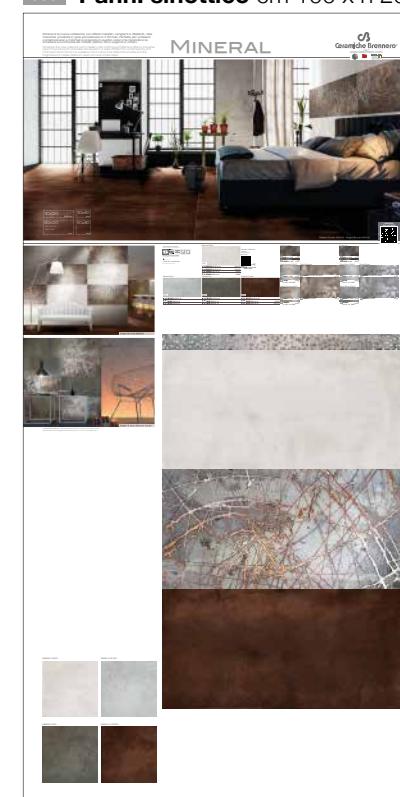

305 Pann. sinottico cm 100 x h 200

ZPAMIC - Mineral Caldo

305 Pann. sinottico cm 100 x h 200