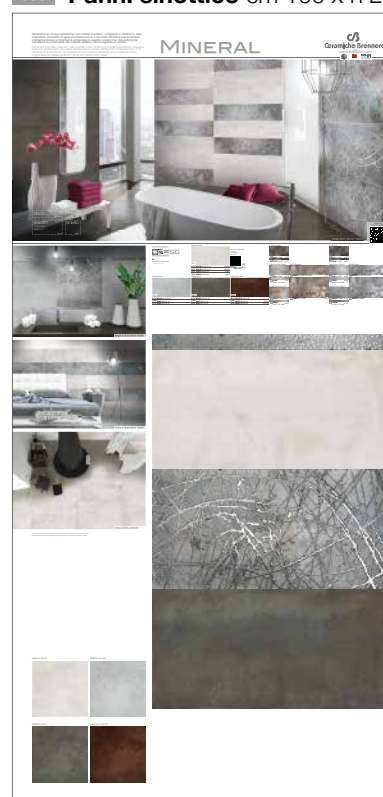

ZPAMIF - Mineral Freddo