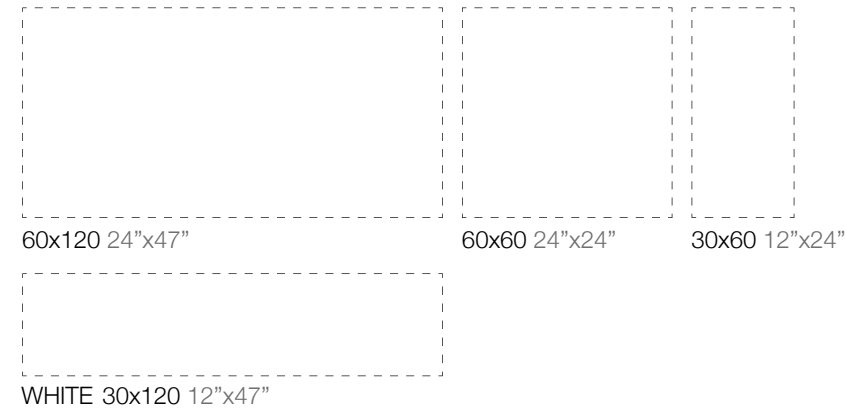

### 8 GRAFICHE MISTE 8 MIXED PATTERNS

Colori Colours	Nr. 4	Formati Sizes	Caratteristiche tecniche Technical characteristics	Aree di utilizzo Usage destinations	Rif. Norma Ref. Norm
		60x120 60x60 30x60 30x120 WHITE	 Gres porcellanato rettificato naturale   Natural rectified porcelain stoneware   10,00	Pavimenti interni Rivestimenti Residenziale Commerciale leggero  Indoor flooring Wall-tiling Residential Light commercial	R10 (indoor) NAT.  DCOF > 0,42  BCRA > 0,40  ASTM C1028 > 0,60