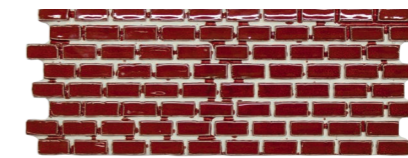

SERIE  
MINI COLLECTION

SERIE MINI

Decorados. Decors. Décors. DekorFliesen. Декорация

        10 x 25 cm / 4" x 10"

Mini-Bricks Blanco  
LB51

Mini-Bricks Crema  
LB51

Mini-Bricks Azul  
LB51

Mini-Bricks Verde  
LB51

Mini-Bricks Rojo  
LB18

Mini-Bricks Negro  
LB51

Mini-Bricks Gold  
LB22

Mini-Bricks Silver  
LB22

Mini-Bricks Multicolor  
LB19

\*Cantonera Mini Negro  
1 x 10 / 0,4" x 4" LB50

\*Pencil Mini Rojo  
1,2 x 20 / 0,48" x 8" LB50