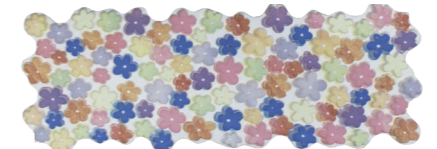

# SERIE MINI

Decorados. Decors. Décors. Dekorfliesen. Декорация

PB  10 x 25 cm / 4" x 10"

Mini-Flowers Blanco  
LB51

Mini-Flowers Crema  
LB51

Mini-Flowers Azul  
LB51

Mini-Flowers Verde  
LB51

Mini-Flowers Rojo  
LB18

Mini-Flowers Negro  
LB51

Mini-Flowers Gold  
LB22

Mini-Flowers Silver  
LB22

\*Moldura Mini-Flowers Verde  
6,5 x 25 / 2,6" x 10" LB51

\*Moldura Mini-Flowers Rojo  
6,5 x 25 / 2,6" x 10" LB18

\*Moldura Mini-Flowers Gold  
6,5 x 25 / 2,6" x 10" LB22

\*Disponible en todos los colores / Available in all colours / Disponible dans toutes les couleurs / Erhältlich in allen Farben / доступно во всех цветах

SERIE  
MINI COLLECTION

SERIE MINI

Decorados. Decors. Décors. DekorFliesen. Декорация

PB 10 x 25 cm / 4" x 10"

Mini-Flowers Spring Brillo  
LB19

Mini-Flowers Autumn Brillo  
LB19

Mini-Flowers Spring Mate  
LB19

Mini-Flowers Autumn Mate  
LB19

Moldura Mini-Flowers Spring N°1 Brillo  
6,5 x 25 / 2,6" x 10" LB18