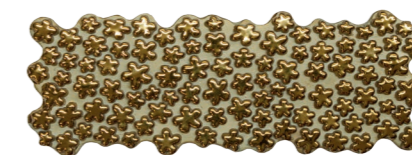

# SERIE MINI

Decorados. Decors. Décors. Dekorfliesen. Декорация

PB  10 x 25 cm / 4" x 10"

Mini-Flowers Blanco  
LB51

Mini-Flowers Crema  
LB51

Mini-Flowers Azul  
LB51

Mini-Flowers Verde  
LB51

Mini-Flowers Rojo  
LB18

Mini-Flowers Negro  
LB51

Mini-Flowers Gold  
LB22

Mini-Flowers Silver  
LB22

\*Moldura Mini-Flowers Verde  
6,5 x 25 / 2,6" x 10" LB51

\*Moldura Mini-Flowers Rojo  
6,5 x 25 / 2,6" x 10" LB18

\*Moldura Mini-Flowers Gold  
6,5 x 25 / 2,6" x 10" LB22