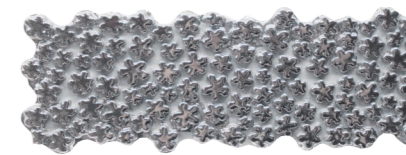

# SERIE MINI

Decorados. Decors. Décors. Dekorfliesen. Декорация

PB  10 x 25 cm / 4" x 10"

Mini-Flowers Blanco  
LB51

Mini-Flowers Crema  
LB51

Mini-Flowers Azul  
LB51

Mini-Flowers Verde  
LB51

Mini-Flowers Rojo  
LB18

Mini-Flowers Negro  
LB51

Mini-Flowers Gold  
LB22

Mini-Flowers Silver  
LB22

\*Moldura Mini-Flowers Verde  
6,5 x 25 / 2,6" x 10" LB51

\*Moldura Mini-Flowers Rojo  
6,5 x 25 / 2,6" x 10" LB18

\*Moldura Mini-Flowers Gold  
6,5 x 25 / 2,6" x 10" LB22