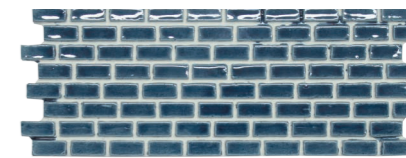

SERIE  
MINI COLLECTION

SERIE MINI

Decorados. Decors. Décors. DekorFliesen. Декорация

        10 x 25 cm / 4" x 10"

Mini-Bricks Blanco  
LB51

Mini-Bricks Crema  
LB51

Mini-Bricks Azul  
LB51

Mini-Bricks Verde  
LB51

Mini-Bricks Rojo  
LB18

Mini-Bricks Negro  
LB51

Mini-Bricks Gold  
LB22

Mini-Bricks Silver  
LB22

Mini-Bricks Multicolor  
LB19

\*Cantonera Mini Negro  
1 x 10 / 0,4" x 4" LB50

\*Pencil Mini Rojo  
1,2 x 20 / 0,48" x 8" LB50

Mini-Letters Blanco  
LB51

Mini-Letters Crema  
LB51

Mini-Letters Azul  
LB51

Mini-Letters Verde  
LB51

Mini-Letters Rojo  
LB18

Mini-Letters Negro  
LB51

\*Disponible en todos los colores /  
Available in all colours /  
Disponibile dans toutes les couleurs /  
Erhältlich in allen Farben /  
доступно во всех цветах