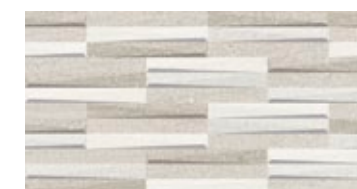

# MIRAGE collection

NATURAL ELEMENTS  
Piedra / Stone

Mirage R3060 Rect white, Mirage R3060 Rect Brick grey, Eros 45 pearl.

Mirage R3060 Rect beige/terra, Mirage R3060 Rect Brick terra, Habitat 20 roble.

**AZTECA**

White

Grey

Beige

Terra

FORMATOS:  
SIZE OPTIONS:

PASTA BLANCA · WHITE BODY  
30x60 cm · 11,8"x23,6"

DECORACIÓN:  
DECORATION: