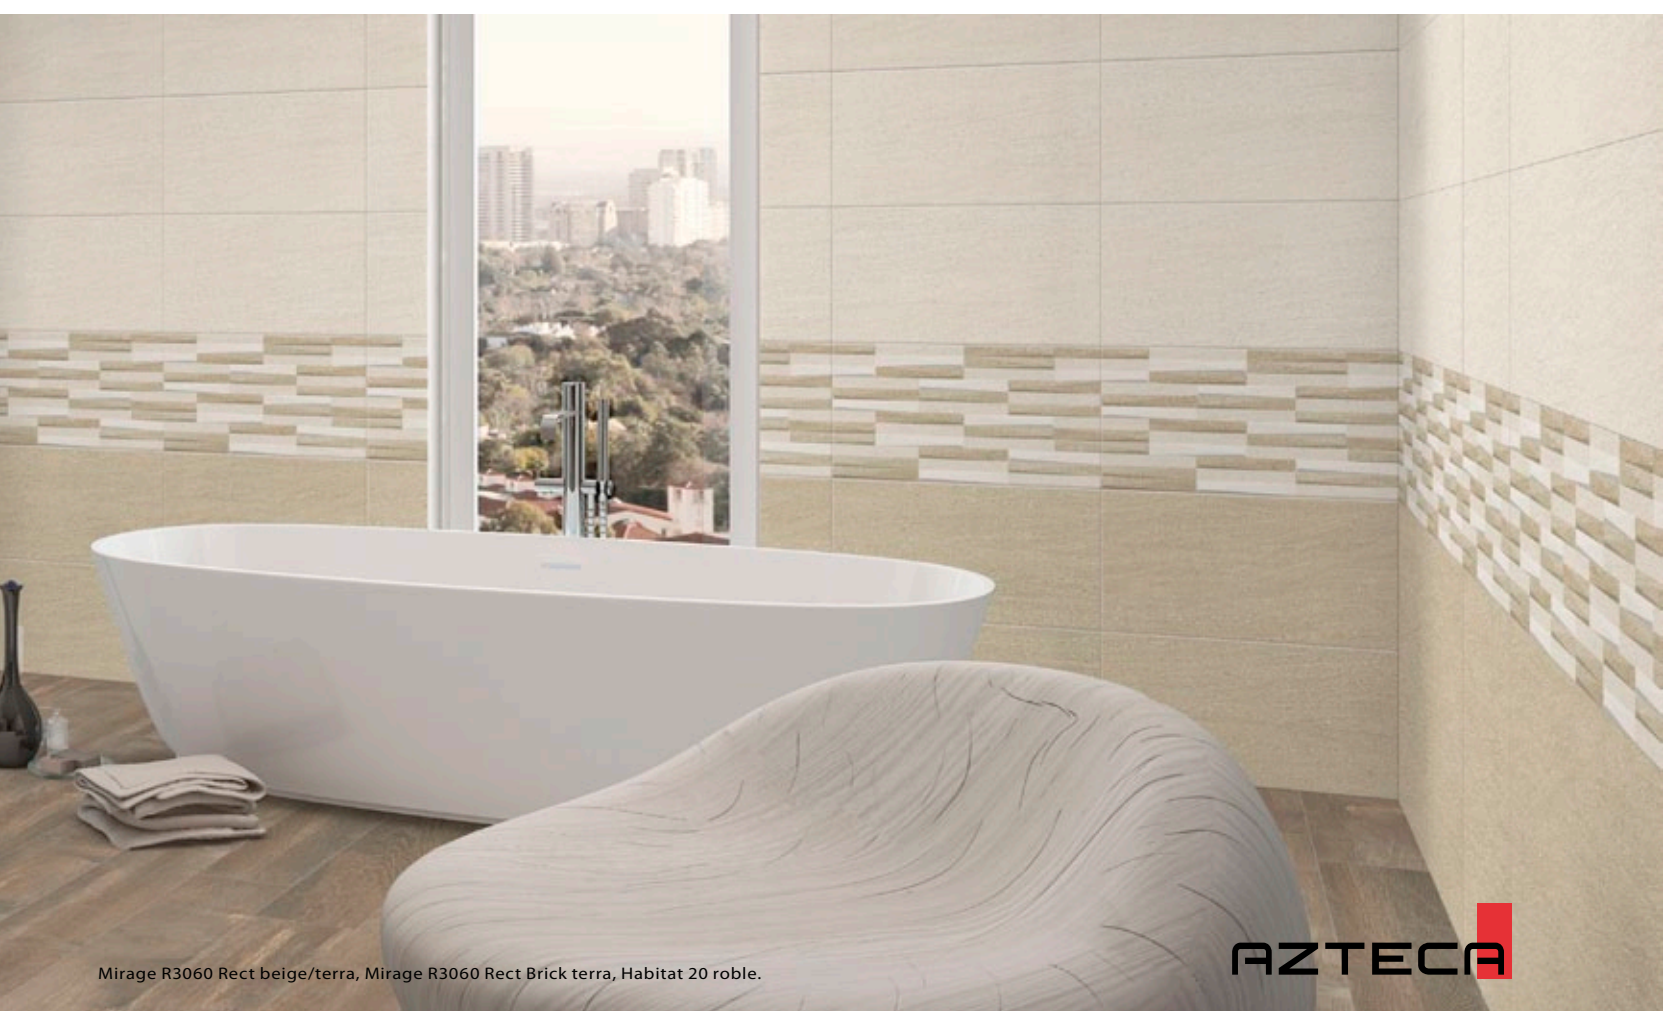

# MIRAGE collection

NATURAL ELEMENTS  
Piedra / Stone

Mirage R3060 Rect white, Mirage R3060 Rect Brick grey, Eros 45 pearl.

Mirage R3060 Rect beige/terra, Mirage R3060 Rect Brick terra, Habitat 20 roble.

**AZTECA**

White

Grey

Beige

Terra

FORMATOS:  
SIZE OPTIONS:

PASTA BLANCA · WHITE BODY  
30x60 cm · 11,8"x23,6"

DECORACIÓN:  
DECORATION: