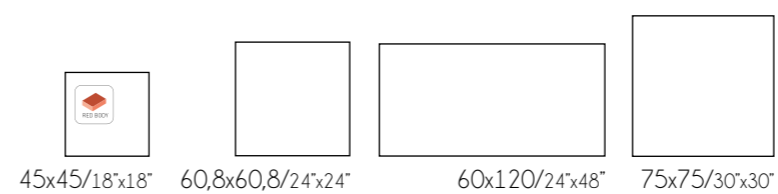

Wall Tile: Mirage Warm - Rlv. Mirage Warm 25x70cm/10"x27,3"

Mirage

Características técnicas / Technical features

Formatos / Sizes

Colores / Colours

Mirage Warm

Rlv. Mirage Warm

Mirage Cold

Rlv. Mirage Cold

Completa la colección / Complete the collection

red body / porcelain

* Más información / More information pág. 97 / 338

Packing list

Código de tarifa / Price list

Formato/Size	pz/cj	m ² /cj	kg / cj	cj/pl	m ² /pl	kg / pl
25x70	9	1,58	24,64	56	88,48	1400

Formato/Size	Código de tarifa/Price list
25x70	RB0185
25x70 Rlv.	RB0185 D

Floor Tile: Mirage Warm 60,8x60,8 / 24"x24"

Mirage

Características técnicas / Technical features

Formatos / Sizes

60,8x60,8/24"x24"

Formato/Size	Código de tarifa/Price list
60,8x60,8	PB0440
75x75	PB0875
60x120	PB0250