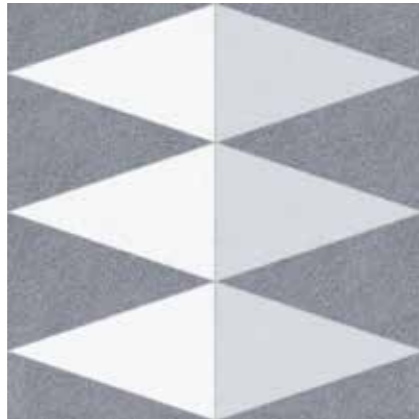

MIRAMAR 20x20 cm

20x20 cm
8"x8"

Porcelánico
Porcelain

Pavimento
Floor Tiles

Revestimiento
Wall Tiles

Mate
Matt

Canto recto
Straight edge

Modelo / Model

Miramar

Pav. Miramar 20x20cm _ 8"x8"

MIRAMAR PATCHWORK 20x20 cm

20x20 cm
8"x8"

Porcelánico
Porcelain

Pavimento
Floor Tiles

Revestimiento
Wall Tiles

Mate
Matt

Canto recto
Straight edge

Mezcla aleatoria
Random Mix

Modelo / Model

M3

Miramar Patchwork

8 diseños diferentes / 6 different designs

Pav. Miramar Patchwork 20x20cm _ 8"x8"