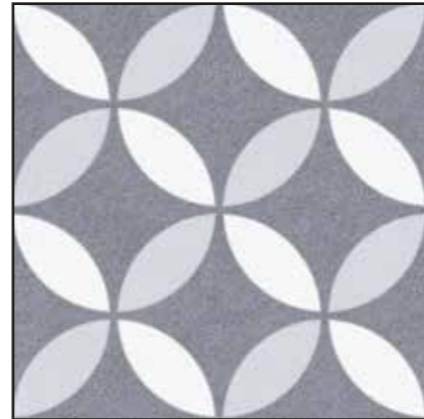

MIRAMAR 20x20 cm

20x20 cm
8"x8"

Porcelánico
Porcelain

Pavimento
Floor Tiles

Revestimiento
Wall Tiles

Mate
Matt

Canto recto
Straight edge

Modelo / Model

Miramar

Pav. Miramar 20x20cm _ 8"x8"

MIRAMAR PATCHWORK 20x20 cm

20x20 cm
8"x8"

Porcelánico
Porcelain

Pavimento
Floor Tiles

Revestimiento
Wall Tiles

Mate
Matt

Canto recto
Straight edge

Mezcla aleatoria
Random Mix

Modelo / Model

M3

Miramar Patchwork

8 diseños diferentes / 6 different designs

Pav. Miramar Patchwork 20x20cm _ 8"x8"