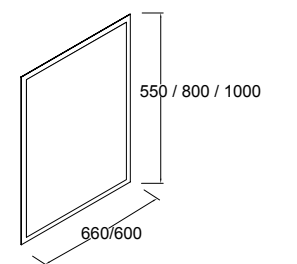

## MIRRORS, LIGHTS AND CABINETS

**5 mm GLASS MIRROR WITH LED LIGHT**

**Mirror APOLO**  
horizontal with shelf with LED light (10 W) IP 44  
800 x 700 x 110 mm / 1000 x 700 x 110 mm

	800		1000	
	COD.	£	COD.	£
<span style="display:inline-block; width:10px; height:10px; background-color:white; border:1px solid black;"></span> MATT WHITE	87858	399	87859	449
<span style="display:inline-block; width:10px; height:10px; background-color:black; border:1px solid black;"></span> MATT BLACK	87860	399	87861	449
<span style="display:inline-block; width:10px; height:10px; background-color:gold; border:1px solid black;"></span> MATT GOLD	87856	399	87857	449

20742 | 451 £

**Mirror REFLEKO 1000**  
horizontal vertical LED light (15,36 W) IP 44  
1000 x 600 mm

20741 | 391 £

**Mirror TRIPTYCH**  
2 folding sides  
800 x 650 x 19 mm

17014 | 156 £

## 5 mm GLASS MIRROR

**Mirror GALIA 550**  
horizontal vertical with transparent frame  
550 x 660 mm

16944 | 72 £

**Mirror GALIA 600**  
horizontal vertical with transparent frame  
600 x 800 mm

16087 | 78 £

**Mirror GALIA 1000**  
horizontal vertical with transparent frame  
1000 x 600 mm

16088 | 89 £