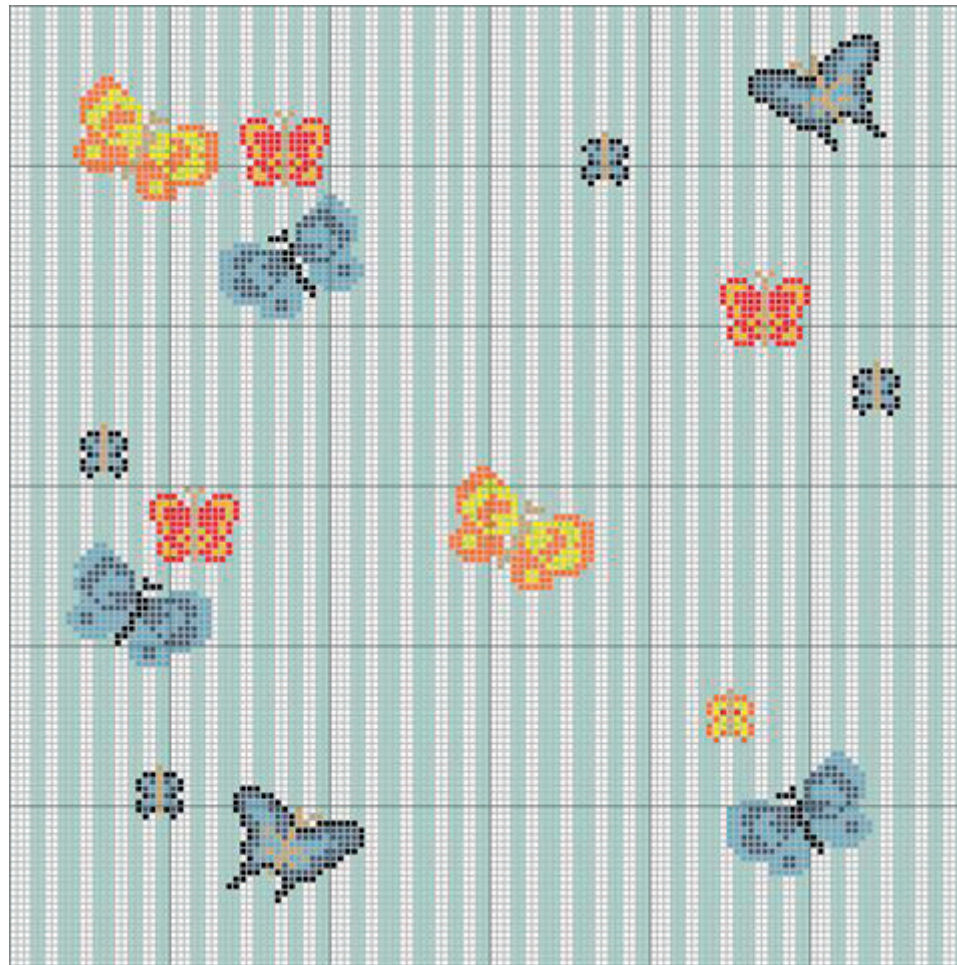

Colección Vintage
Serie Miscellaneous

Caribbean Ivy

sirian damasco

Sirian Damasco
Módulo 4 x 4 mallas / Module 4 x 4 sheets

Colección Vintage
Serie Miscellaneous

Sirian Damasco

SERIE MISCELLANEOUS ■ 1,2x1,2 - malla: 31,6x31,6 cm.

tanzanian leather

Tanzanian leather
Módulo 2 x 2 mallas / Module 2 x 2 sheets

Colección Vintage
Serie Miscellaneous

Tanzanian Leather

SERIE MISCELLANEOUS ■ 1,2x1,2 - malla: 31,6x31,6 cm.

hungarian butterflies