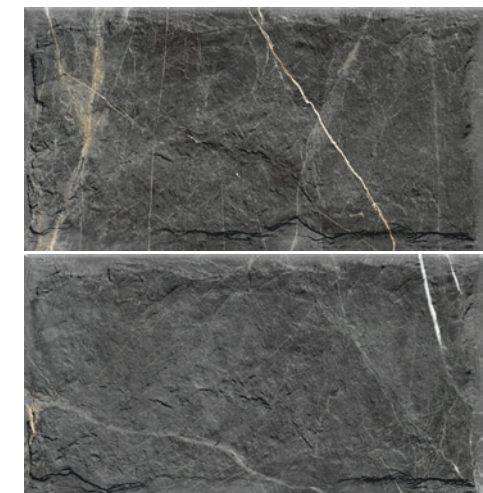

GRES 29x57,5 cm. [11x23 IN]

**MITRA**

MITRA MAJESTIC

MITRA BLACK

MITRA GOLD

\* Pavimento ELGANCE NATURE 15x90 cm.