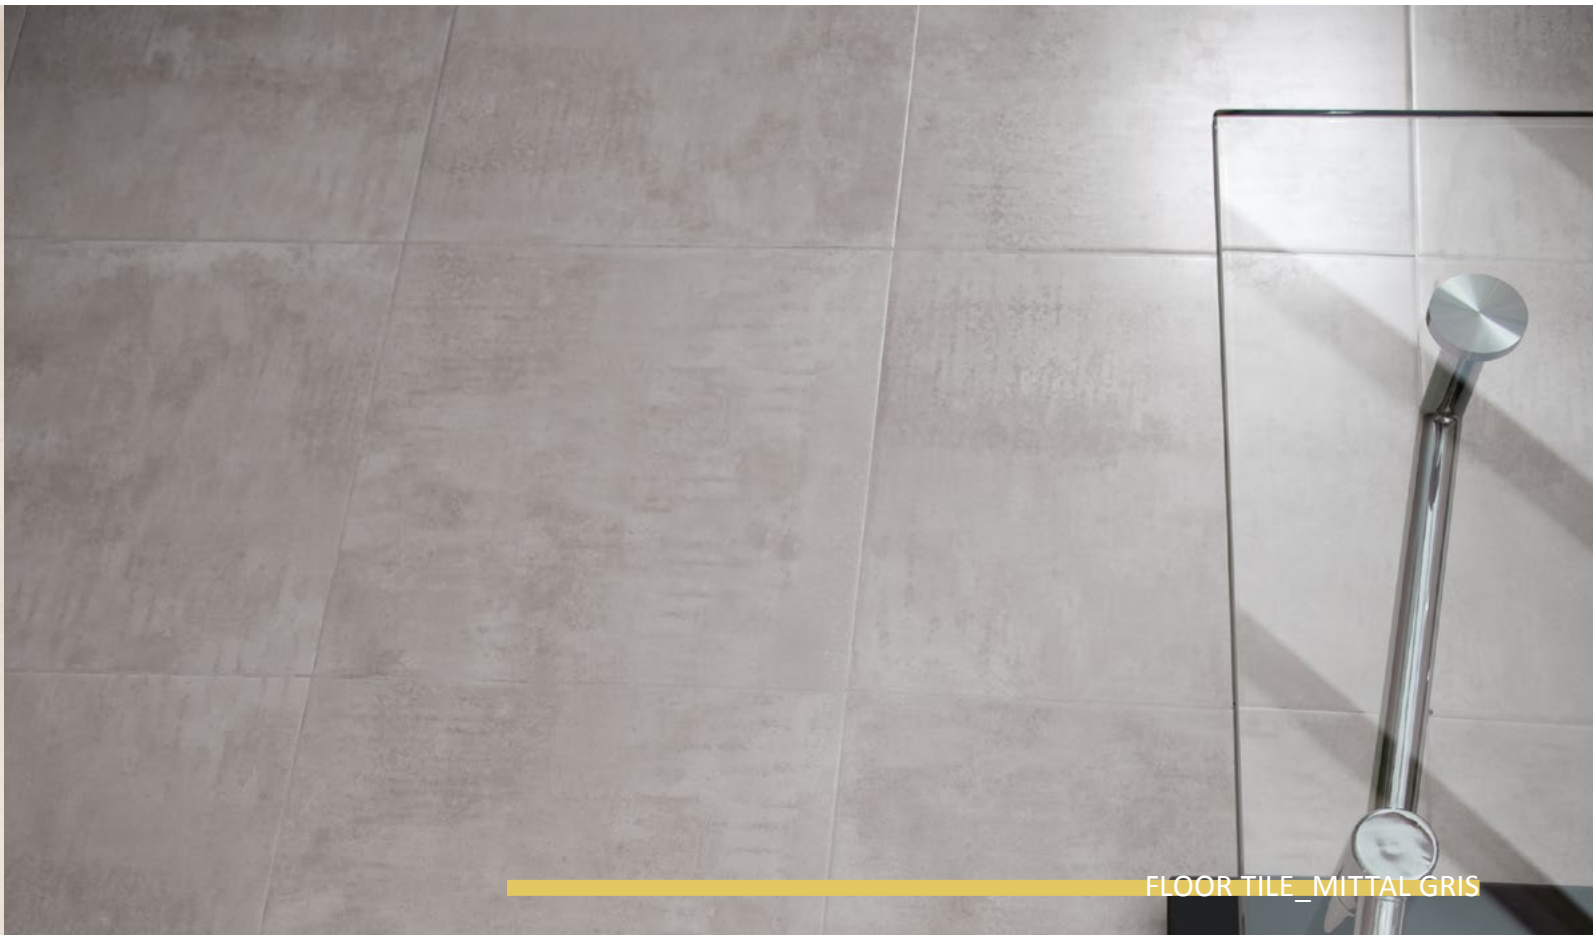

MATE/MATT 20"X20" 50X50

Mittal Gris

50x50_20"x20" G504

FLOOR TILE_MITTAL GRIS

Piezas especiales / Special Pieces:

Packing List		Caja/Box			Palet			Europalet		
Formato	Referencia	Piezas	m ²	Kg.	Cajas	m ²	Kg.	Cajas	m ²	Kg.
50x50	Mittal	6	1,5	31	32	48	5043	28	42	906
8x50	Rodapié	18	0,72	13,14	48	34,56	645			