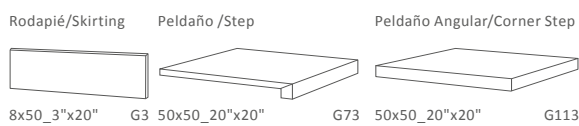

MATE/MATT 20"X20" 50X50

Mittal Gris

50x50_20"x20" G504

FLOOR TILE_MITTAL GRIS

Piezas especiales / Special Pieces:

Packing List		Caja/Box			Palet			Europalet		
Formato	Referencia	Piezas	m ²	Kg.	Cajas	m ²	Kg.	Cajas	m ²	Kg.
50x50	Mittal	6	1,5	31	32	48	5043	28	42	906
8x50	Rodapié	18	0,72	13,14	48	34,56	645			