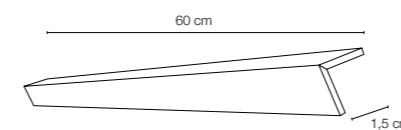

Mix Reliefs

- 01** cor
couleur
color
- 02** formatos
formats
formatos
- 01** acabamento
finish
finition
acabado

MixForms

MixPeak

MixStep

Perfil MixStep White

MixStep White

Peças - Pieces		Caixa - Box			Europaleta - Europallet			
	Espessura (mm) Thickness (mm)	Nº Peças No Pieces	M² Aprox. No of Sq. M. Approx.	Peso (Kg) Weight Kg	Nº Caixas No Boxes	M² Aprox. No of Sq. M. Approx.	Peso (Kg) Weight (Kg)	
30x60 cm	Rect.	± 9,0 ± 5 %	8	1.44	23.2	32	46.08	763
30x90 cm	Rect.	± 12,3 ± 0,5 mm	4	1.08	22.0	40	43.2	901

Mix Reliefs

MIXFORMS WHITE (*)
30x90 RECT [29,5x88,9x1,23 cm] P88

MIXPEAK WHITE (*)
30x90 RECT [29,5x88,9x1,23 cm] P88
30x60 RECT [29,5x59,2x0,90 cm] P80

WHITE COOL
40x120 RECT [39,4x118,6x1,23 cm] P105
30x90 RECT [29,5x88,9x1,23 cm] P88
30x60 NAT [...x0,90 cm] P64
20x60 RECT [29,5x59,2x0,90 cm] P75
20x60 NAT [...x0,90 cm] P62

MIXSTEP WHITE (*)
30x60 RECT [29,5x59,2x0,90 cm] P80

BITTY WHITE COOL (a)
30x30x1,23 cm P26 /peça_piece
[1m² = 12 peças_pieces]

PERFIL
1,5x60 RECT [1,5x59,2x0,90 cm] P32 /peça_piece

PERFIL
1,5x30 RECT [1,5x29,5x0,90 cm] P20 /peça_piece