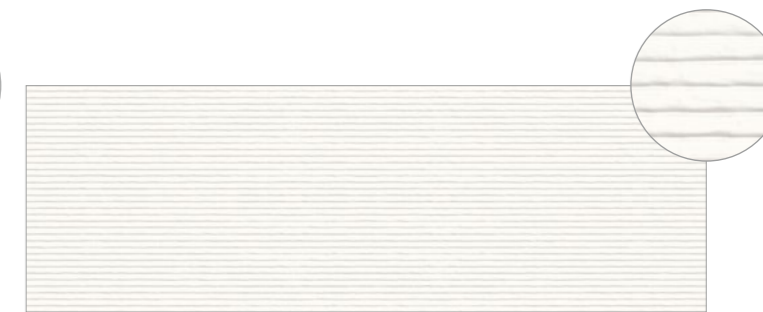

Mix Reliefs

MIXFORMS WHITE (*)
30x90 RECT [29,5x88,9x1,23 cm] P88

MIXPEAK WHITE (*)
30x90 RECT [29,5x88,9x1,23 cm] P88
30x60 RECT [29,5x59,2x0,90 cm] P80

WHITE COOL
40x120 RECT [39,4x118,6x1,23 cm] P105
30x90 RECT [29,5x88,9x1,23 cm] P88
30x60 NAT [...x0,90 cm] P64
20x60 RECT [29,5x59,2x0,90 cm] P75
20x60 NAT [...x0,90 cm] P62