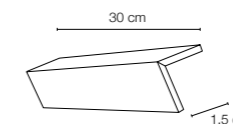

PERFIL	1,5x30	RECT	[1,5x29,5x0,90 cm]	P20 /peça_piece

Perfil: Peças produzidas sob encomenda.
Perfil: Pieces produced on order.
Perfil: Pièces produites sur commande.
Perfil: Piezas producidas por encargo.

(*) Dado o efeito deste produto, as peças devem ser aplicadas sempre no mesmo sentido, seguindo a orientação do tardo.