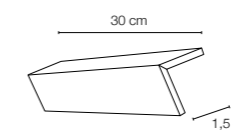

Mix Reliefs

- 01** cor
couleur
color
- 02** formatos
formats
formatos
- 01** acabamento
finish
finition
acabado

MixForms

MixPeak

MixStep

Perfil MixStep White

MixStep White

Peças - Pieces		Caixa - Box			Europaleta - Europallet			
	Espessura (mm) Thickness (mm)	Nº Peças No Pieces	M² Aprox. No of Sq. M. Approx.	Peso (Kg) Weight Kg	Nº Caixas No Boxes	M² Aprox. No of Sq. M. Approx.	Peso (Kg) Weight (Kg)	
30x60 cm	Rect.	± 9,0 ± 5 %	8	1.44	23.2	32	46.08	763
30x90 cm	Rect.	± 12,3 ± 0,5 mm	4	1.08	22.0	40	43.2	901

Mix Reliefs

MIXFORMS WHITE (*)
30x90 RECT [29,5x88,9x1,23 cm] P88

MIXPEAK WHITE (*)
30x90 RECT [29,5x88,9x1,23 cm] P88
30x60 RECT [29,5x59,2x0,90 cm] P80

WHITE COOL
40x120 RECT [39,4x118,6x1,23 cm] P105
30x90 RECT [29,5x88,9x1,23 cm] P88
30x60 NAT [...x0,90 cm] P64
20x60 RECT [29,5x59,2x0,90 cm] P75
20x60 NAT [...x0,90 cm] P62

MIXSTEP WHITE (*)
30x60 RECT [29,5x59,2x0,90 cm] P80

BITTY WHITE COOL (a)
30x30x1,23 cm P26 /peça_piece
[1m² = 12 peças_pieces]

PERFIL
1,5x60 RECT [1,5x59,2x0,90 cm] P32 /peça_piece

PERFIL
1,5x30 RECT [1,5x29,5x0,90 cm] P20 /peça_piece