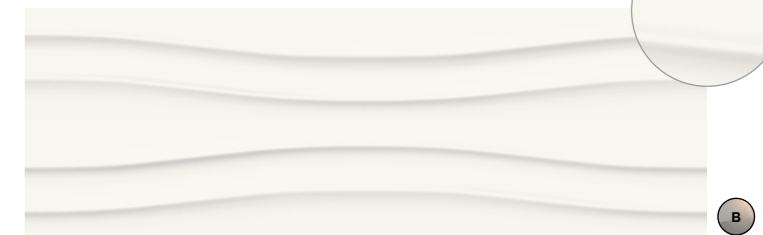

WAVE BRANCO BRILHO (*)

30x90	RECT	[29,5x88,9x1,23 cm]	P88