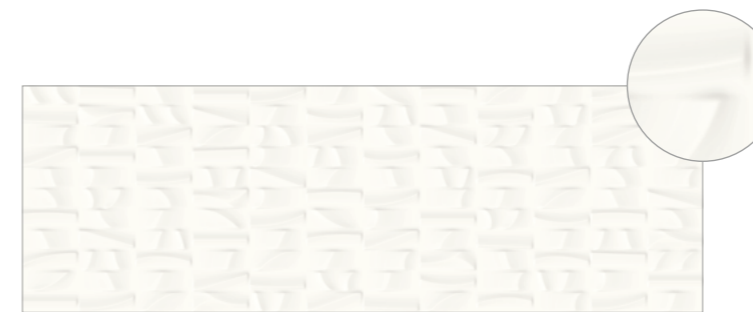

Mix Reliefs

MIXFORMS WHITE (*)
30x90 RECT [29,5x88,9x1,23 cm] P88

MIXPEAK WHITE (*)
30x90 RECT [29,5x88,9x1,23 cm] P88
30x60 RECT [29,5x59,2x0,90 cm] P80

WHITE COOL
40x120 RECT [39,4x118,6x1,23 cm] P105
30x90 RECT [29,5x88,9x1,23 cm] P88
30x60 NAT [...x0,90 cm] P64
20x60 RECT [29,5x59,2x0,90 cm] P75
20x60 NAT [...x0,90 cm] P62