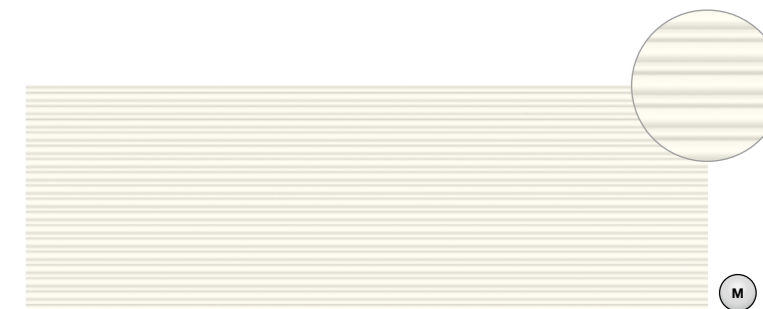

FLICK BRANCO MATE (*)

30x90	RECT	[29,5x88,9x1,23 cm]	P88

PERFIL	1,5x60	RECT	[1,5x59,2x0,90 cm]	P32 /peça_piece

PERFIL	1,5x30	RECT	[1,5x29,5x0,90 cm]	P20 /peça_piece

Perfil: Peças produzidas sob encomenda.
Perfil: Pieces produced on order.
Perfil: Pièces produites sur commande.
Perfil: Piezas producidas por encargo.

(*) Dado o efeito deste produto, as peças devem ser aplicadas sempre no mesmo sentido, seguindo a orientação do tardo.