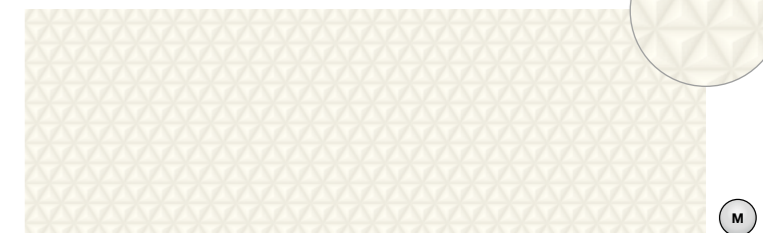

FLASH BRANCO MATE (*)

30x90	RECT	[29,5x88,9x1,23 cm]	P88