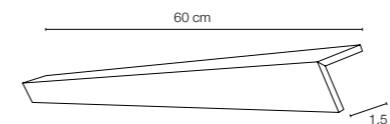

PERFIL	1,5x60	RECT	[1,5x59,2x0,90 cm]	P32 /peça_piece