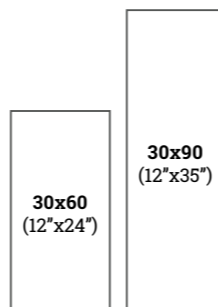

Mix Reliefs

- 01** cor
couleur
color
- 02** formatos
formats
formatos
- 01** acabamento
finish
finition
acabado

MixForms

MixPeak

MixStep

Perfil MixStep White

MixStep White

Peças - Pieces		Caixa - Box			Europaleta - Europallet			
	Espessura (mm) Thickness (mm)	Nº Peças No Pieces	M² Aprox. No of Sq. M. Approx.	Peso (Kg) Weight Kg	Nº Caixas No Boxes	M² Aprox. No of Sq. M. Approx.	Peso (Kg) Weight (Kg)	
30x60 cm	Rect.	± 9,0 ± 5 %	8	1.44	23.2	32	46.08	763
30x90 cm	Rect.	± 12,3 ± 0,5 mm	4	1.08	22.0	40	43.2	901

Mix Reliefs

MIXFORMS WHITE (*)
30x90 RECT [29,5x88,9x1,23 cm] P88

MIXPEAK WHITE (*)
30x90 RECT [29,5x88,9x1,23 cm] P88
30x60 RECT [29,5x59,2x0,90 cm] P80

WHITE COOL
40x120 RECT [39,4x118,6x1,23 cm] P105
30x90 RECT [29,5x88,9x1,23 cm] P88
30x60 NAT [...x0,90 cm] P64
20x60 RECT [29,5x59,2x0,90 cm] P75
20x60 NAT [...x0,90 cm] P62

MIXSTEP WHITE (*)
30x60 RECT [29,5x59,2x0,90 cm] P80

BITTY WHITE COOL (a)
30x30x1,23 cm P26 /peça_piece
[1m² = 12 peças_pieces]

PERFIL
1,5x60 RECT [1,5x59,2x0,90 cm] P32 /peça_piece

PERFIL
1,5x30 RECT [1,5x29,5x0,90 cm] P20 /peça_piece