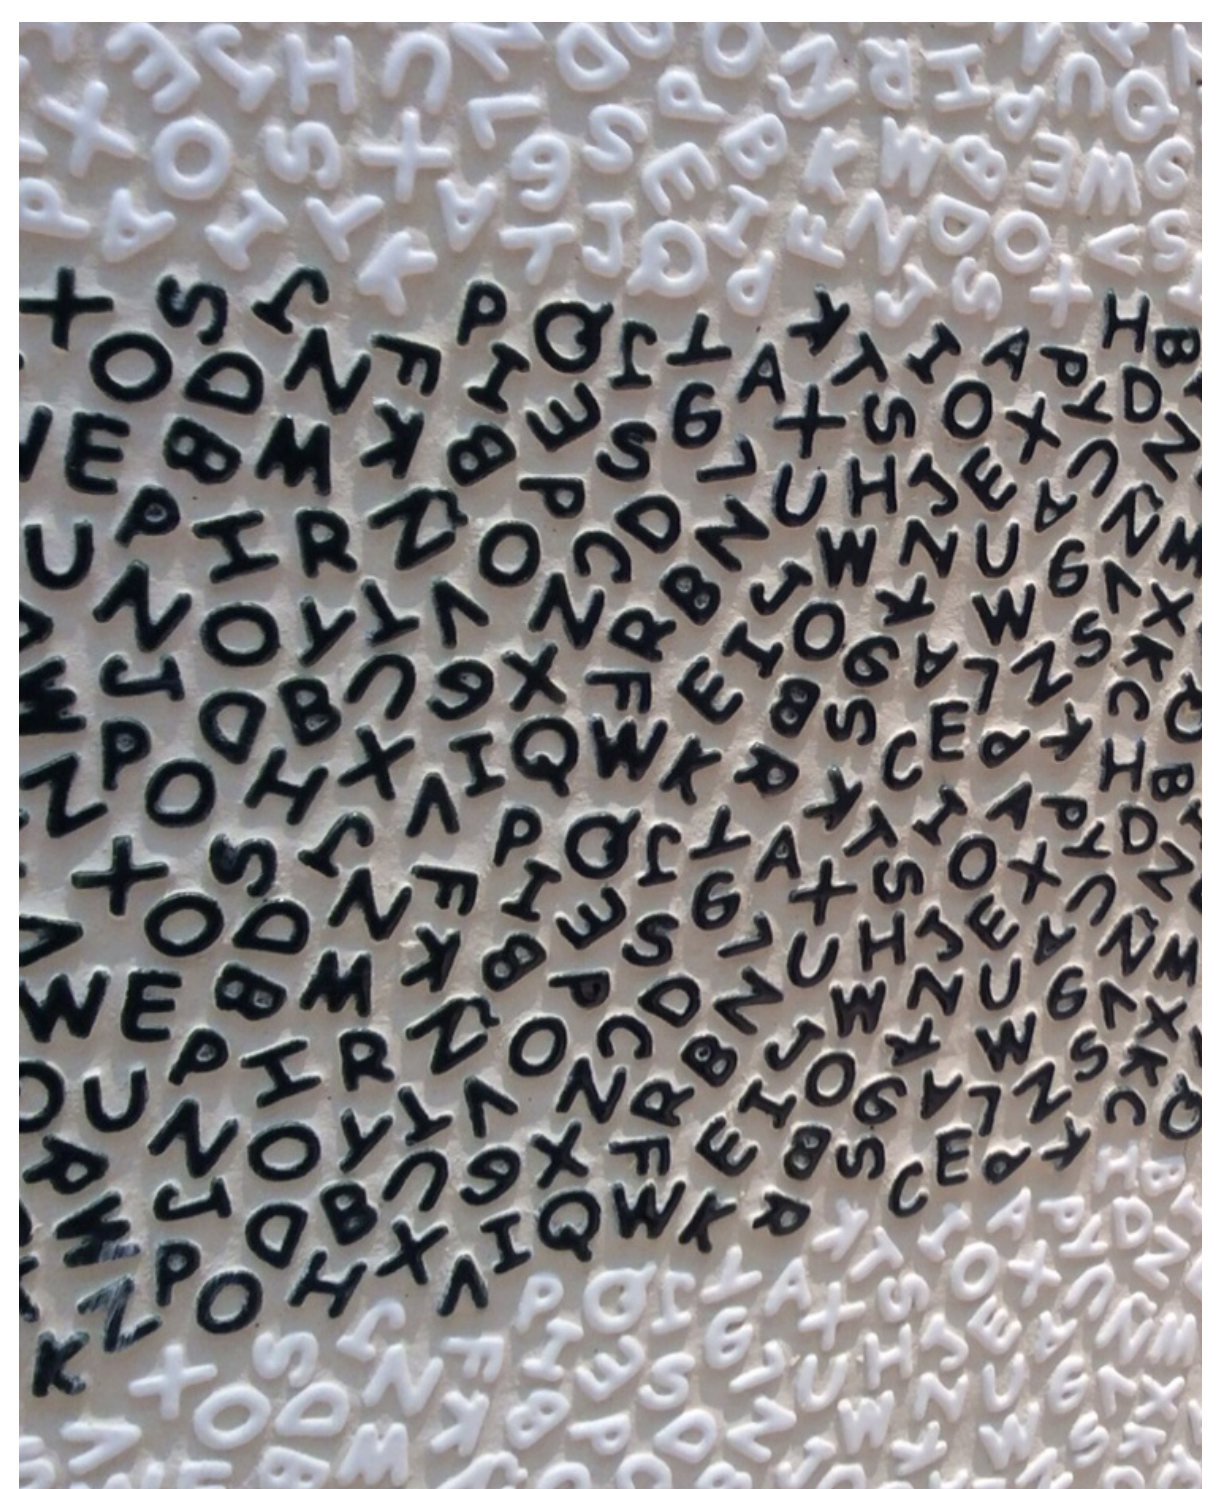

Mini-Letters

SERIE MINI-LETTERS

Bases. Wall tiles. Carreaux. Wandfliesen. фоновая плитка.

10 x 25 cm / 4" x 10"

Mini-Letters Blanco
LB51

10x25cm

Mini-Letters Crema
LB51

10x25cm

Mini-Letters Azul
LB51

10x25cm

Mini-Letters Verde
LB51

10x25cm

Mini-Letters Rojo
LB18

10x25cm

Mini-Bricks Negro
LB51

10x25cm

6,5x25cm

Moldura Mini-Letters Azul
LB51

6,5x25cm

Moldura Mini-Letters Verde
LB51

6,5x25cm

Moldura Mini-Letters Rojo
LB18

6,5x25cm

Moldura Mini-Letters Negro
LB51

6,5x25cm

Moldura Mini-Letters Gold
LB22

6,5x25cm

Moldura Mini-Letters Silver
LB22

6,5x25cm