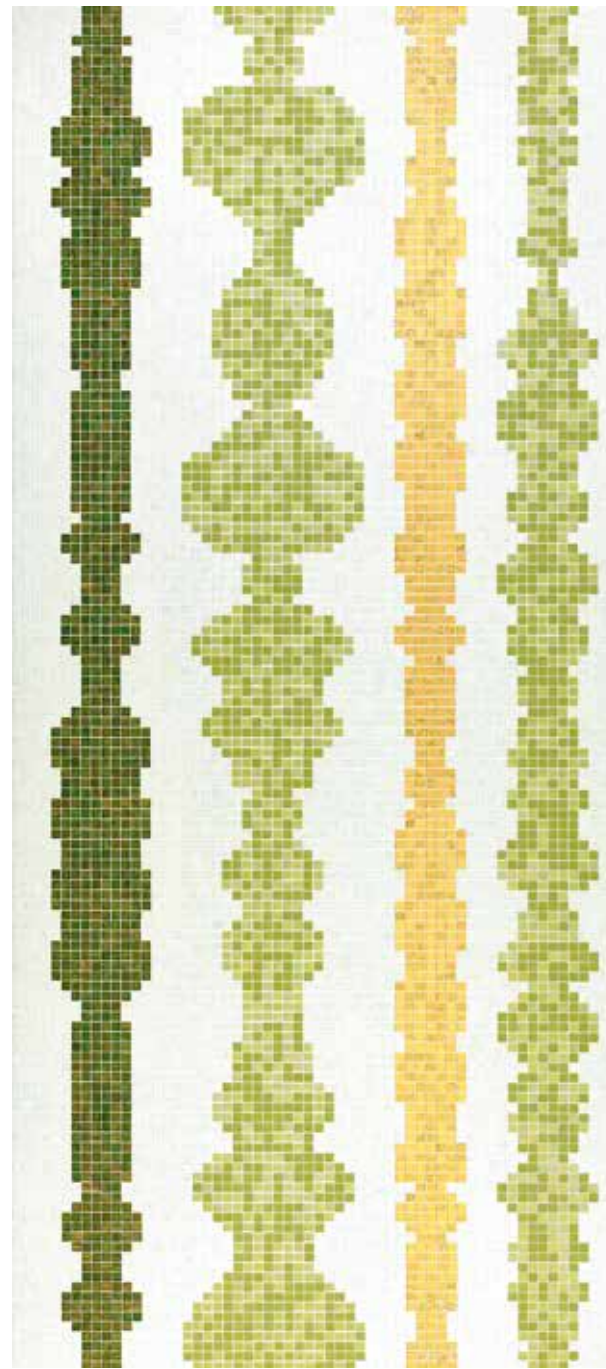

design JAIME HAYON

20 x 20 mm

291,2 cm

129,4 cm

COLUMNS GREEN A
Fillgel plus 1101 bianco alabastro

COLUMNS GREEN B
Fillgel plus 1101 bianco alabastro

SM 01
GL 06
GM 20.80
VTC 20.89
ORO BIS 20.1
ORO BIS 20.2

TREILLAGE B

Fillgel plus 1101 bianco alabastro

VTC 20.10
 SM 22
 VTC 20.44
 VTC 20.96

TREILLAGE C

Fillgel plus 1101 bianco alabastro

VTC 20.10
 SM 10
 SM 22
 VTC 20.27
 VTC 20.44
 VTC 20.58
 VTC 20.96

TREILLAGE D