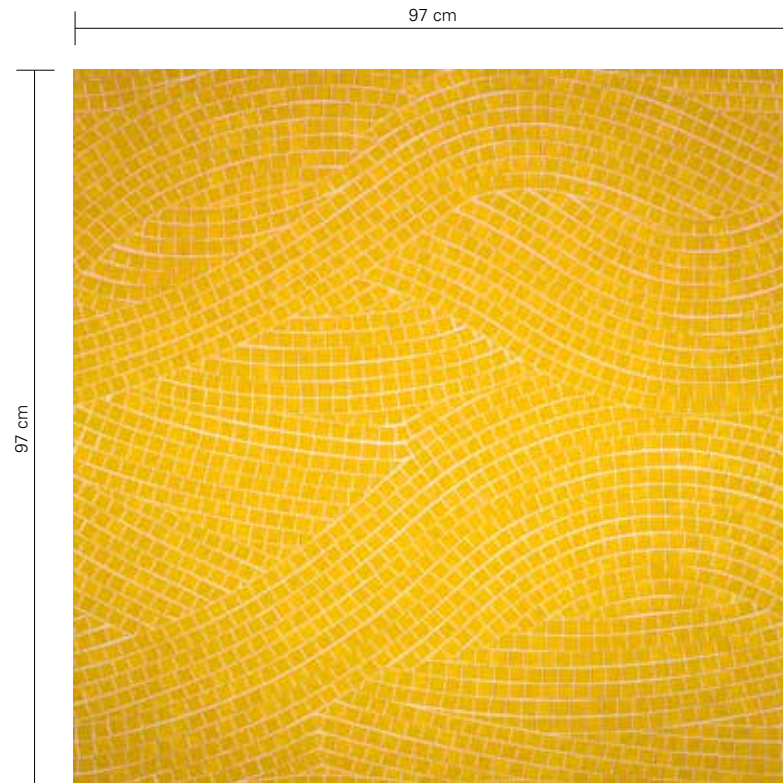

WAVE ORO BIS 20.2
Fillgel 1104 neutro base