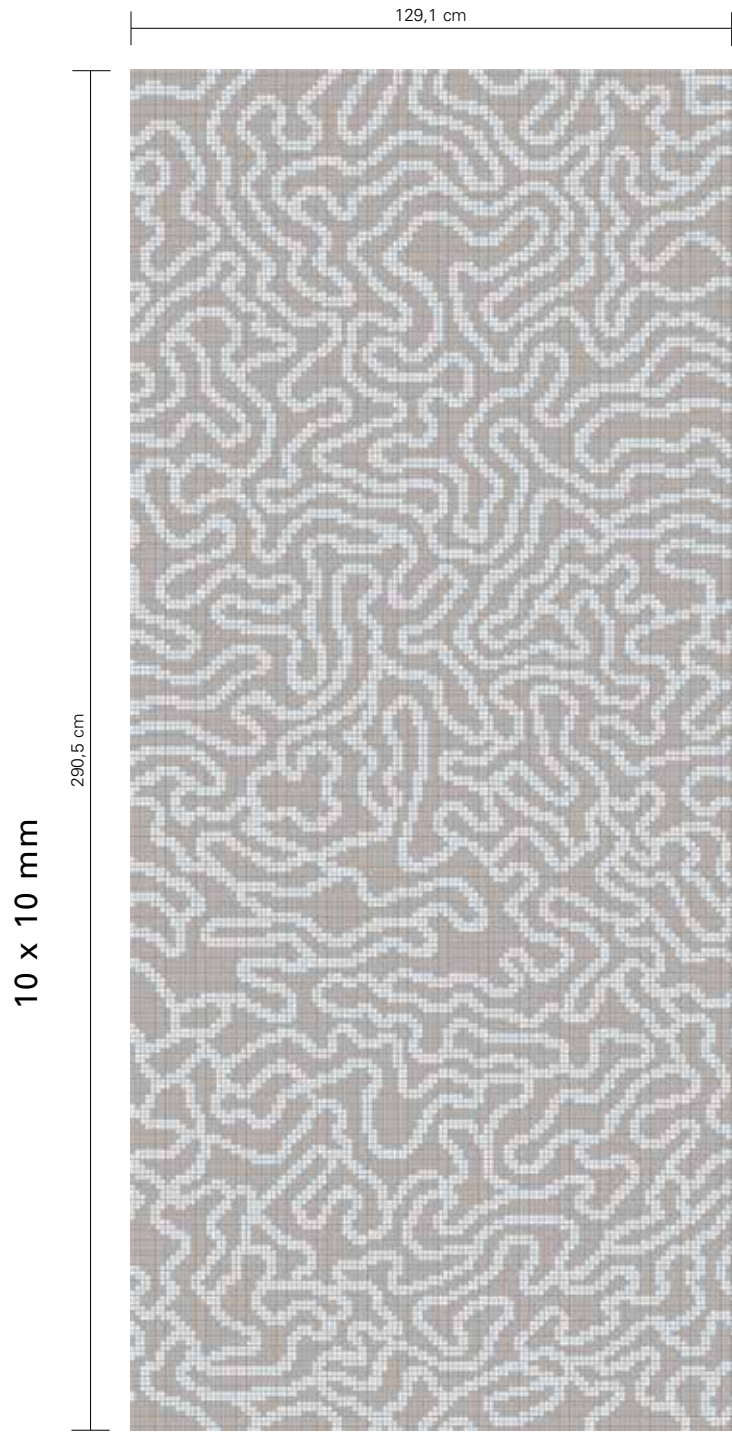

Unità d'ordine / order unit / unité de commande / bestelleinheit / unidad de pedido: 3,73 m²/sqm (40.10 SF)
Montato su carta / paper face mounted / collée sur papier / vorderseitig papiergeklebt / montado sobre papel

GROOVE GREY A
Fillgel plus 1103 bianco neve