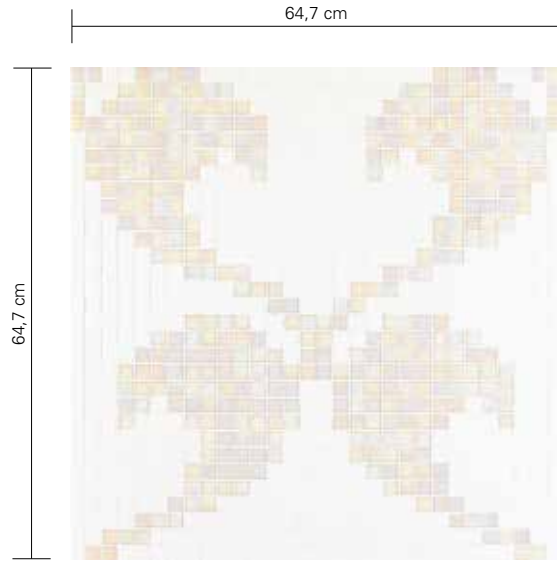

Hearts white, new black: unità d'ordine / order unit / unité de commande / bestelleinheit / unidad de pedido: 2,07 m²/sqm (22.28 SF)
Hearts oro bianco: unità d'ordine / order unit / unité de commande / bestelleinheit / unidad de pedido: 0,83 m²/sqm (8.91 SF)
Montato su carta / paper face mounted / collée sur papier / vorderseitig papiergeklebt / montado sobre papel

design CARLO DAL BIANCO

VTC 20.10
GL 01