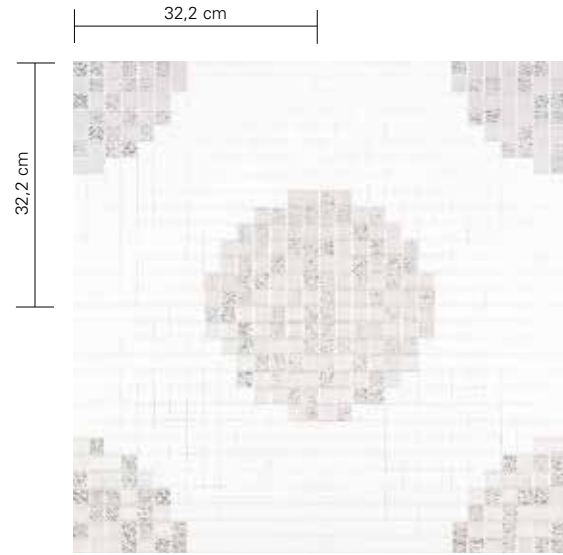

Pois bianchi: unità d'ordine / order unit / unité de commande / bestelleinheit / unidad de pedido: 2,07 m²/sqm (22.28 SF)
Pois oro: unità d'ordine / order unit / unité de commande / bestelleinheit / unidad de pedido: 1,03 m²/sqm (11.14 SF)
Montato su carta / paper face mounted / collée sur papier / vorderseitig papiergeklebt / montado sobre papel

design MARCO BRAGA

VTC 20.10
ORO BIS 20.4
ORO BIS 20.6

POIS ORO
Fillgel plus 1103 bianco neve

20 x 20 mm