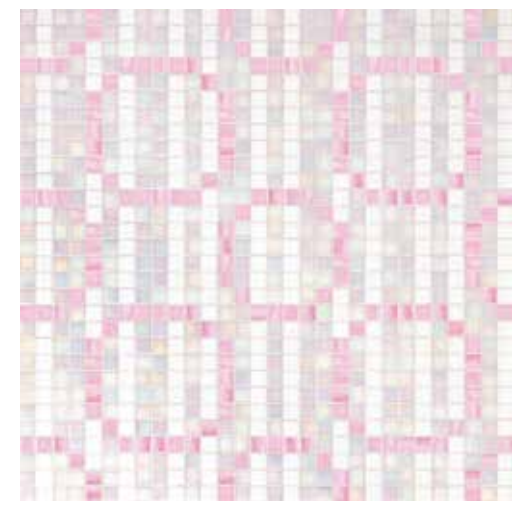

GL 01
VTC 20.10
ORO BIS 20.4
ORO BIS 20.6

RINGS ORO BIANCO
Fillgel plus 1103 bianco neve

GL 01
VTC 20.10
SM 62

RINGS NEW PINK
Fillgel plus 1103 bianco neve

GL 01
VTC 20.10
ORO BIS 20.1
ORO BIS 20.2

RINGS ORO GIALLO
Fillgel plus 1103 bianco neve