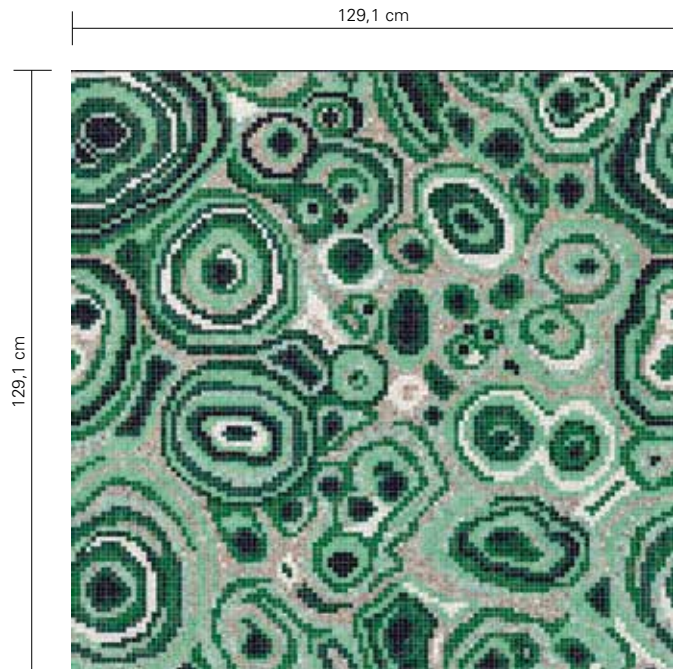

Unità d'ordine / order unit / unité de commande / bestelleinheit / unidad de pedido: 1,66 m²/sqm (17.86 SF)
Montato su carta / paper face mounted / collée sur papier / vorderseitig papiergeklebt / montado sobre papel

design GREG NATALE

NEW MALACHITE GREEN
Fillgel plus 1104 neutro base

- GM 10.35
- GM 10.37
- GM 10.55
- GM 10.67
- GM 10.68
- GM 10.77
- SM 10.10
- SM 10.42

10 x 10 mm