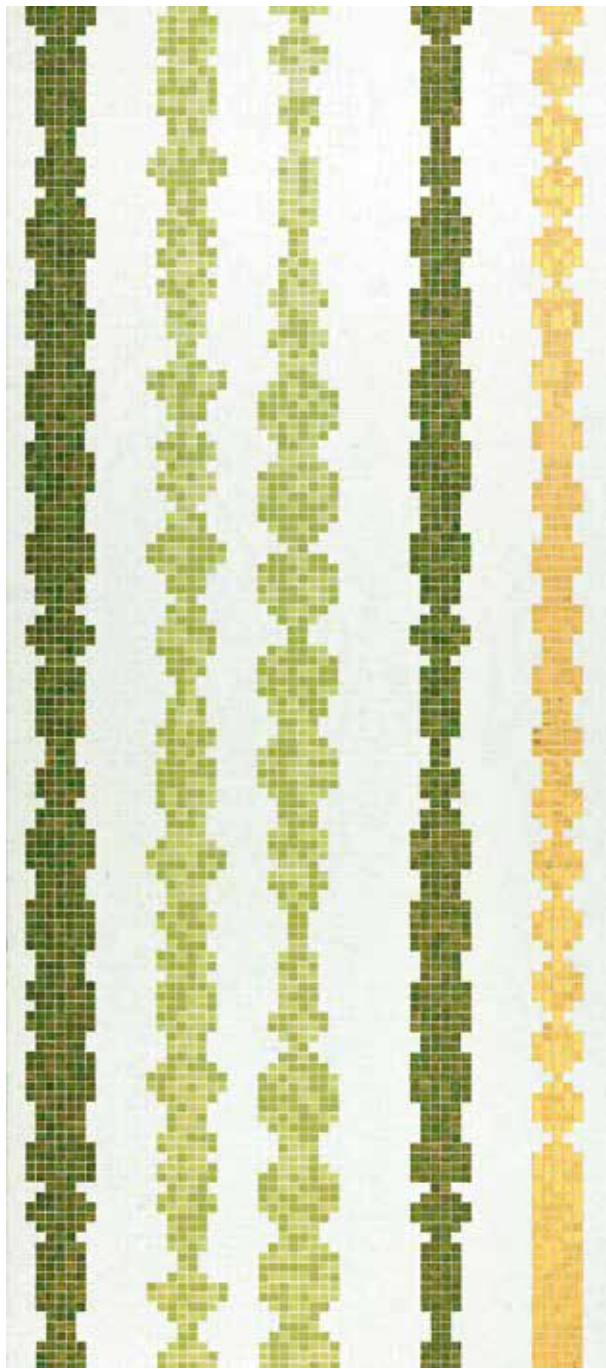

Unità d'ordine / order unit / unité de commande / bestelleinheit / unidad de pedido: 3,73 m²/sqm (40.10 SF)
Montato su carta / paper face mounted / collée sur papier / vorderseitig papiergeklebt / montado sobre papel

design JAIME HAYON

20 x 20 mm

291,2 cm

129,4 cm

COLUMNS GREEN A
Fillgel plus 1101 bianco alabastro