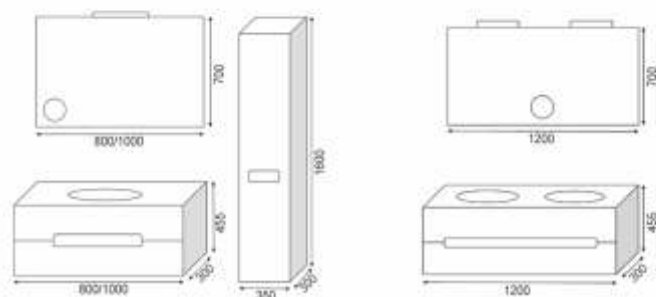

Modeste

- Фасадні та бічні частини меблів виготовлені з високоякісного фарбованого МДФ;
- Модель випускається в розмірах: 600, 800, 1000 і 1200 мм;
- Виконання в 4 глянцевих кольорах: білий, капучино, фіолет та бісмарк;
- Модель доповнюється універсальним підвісним пеналом, який за бажанням може укомплектувати кошиком для білизни;
- Умивальник зі штучного каменю;
- Вологостійке дзеркало зі світильником і збільшувальним косметичним дзеркалом.