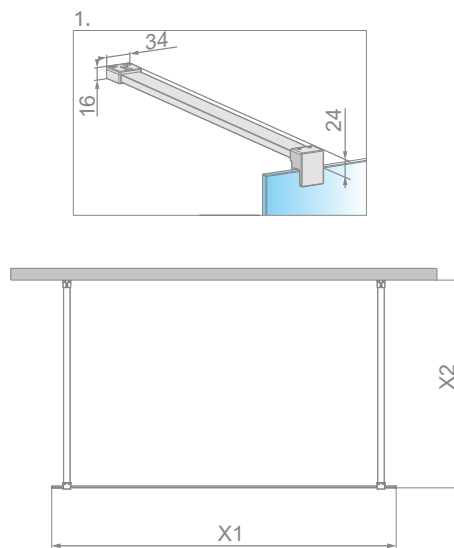

RYSUNKI TECHNICZNE

Model	X1	X2	H
Modo X Black I 120	1180	max 1500	2000
Modo X Black I 130	1280	max 1500	2000
Modo X Black I 140	1380	max 1500	2000
Modo X Black I 150	1480	max 1500	2000
Modo X Black I 160	1580	max 1500	2000