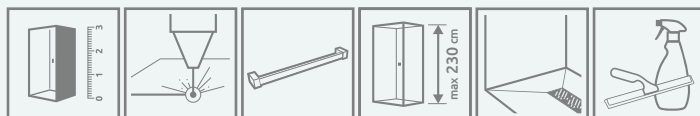

OPCJE DODATKOWE

DOSTĘPNE
NA MIARĘ

GRAWER
NA SZKLE

WIESZAK
NA RĘCZNIK

MAKSYMALNA
WYSOKOŚĆ

BRODZIKI
PODPŁYTKOWE

DOSTĘPNE
AKCESORIA

ZALECANE BRODZIKI

Giaros D

Doros Plus D

Doros D

Doros D
Compact

Argos D

Argos D
z obudową

Laros D
Compact

Podpłytkowe
z odpływem
liniowym

Podpłytkowe
z kratką
odpływową

Podpłytkowy
odpływ
liniowy