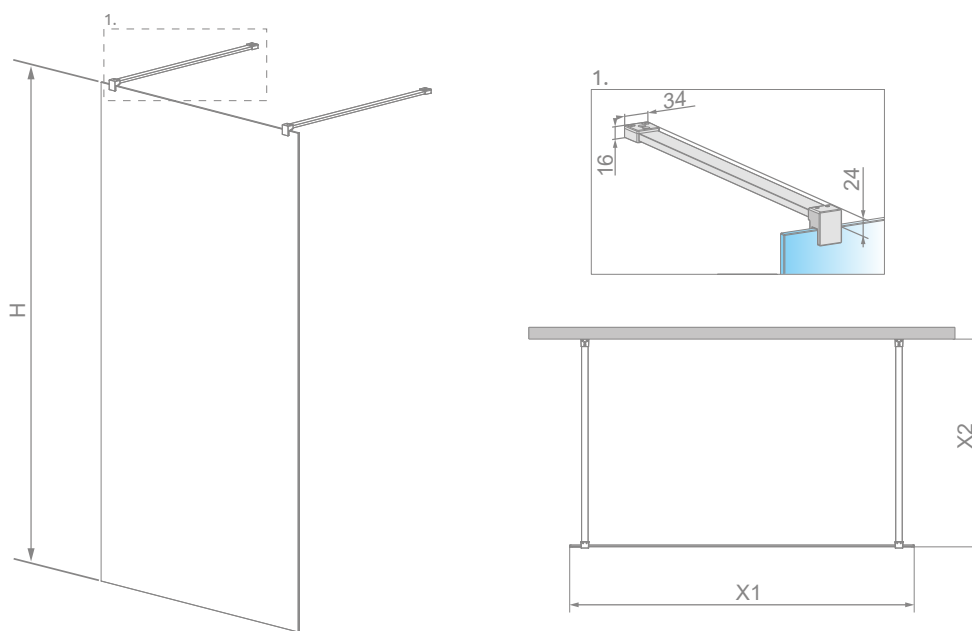

Wariant W3

Model	X1	X2	H	F1	F2	Wariant
Modo X Black I Factory 120	1180	max 1500	2000	373	384	W3
Modo X Black I Factory 130	1280	max 1500	2000	302	384	W4

OPCJE DODATKOWE

DOSTĘPNE NA MIARĘ

MAKSYMALNA WYSOKOŚĆ

BRODZIKI PODPŁYTKOWE

DOSTĘPNE AKCESORIA

ZALECANE BRODZIKI

Podpłytkowe z odpływem liniowym

Podpłytkowe z kratką odpływową

Podpłytkowy odpływ liniowy