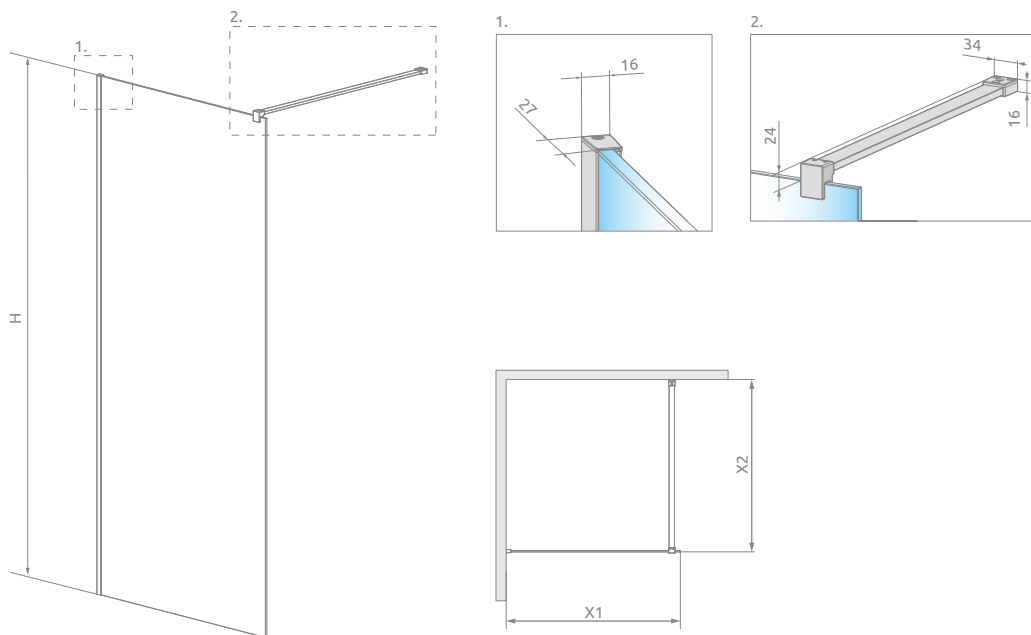

RYSUNKI TECHNICZNE