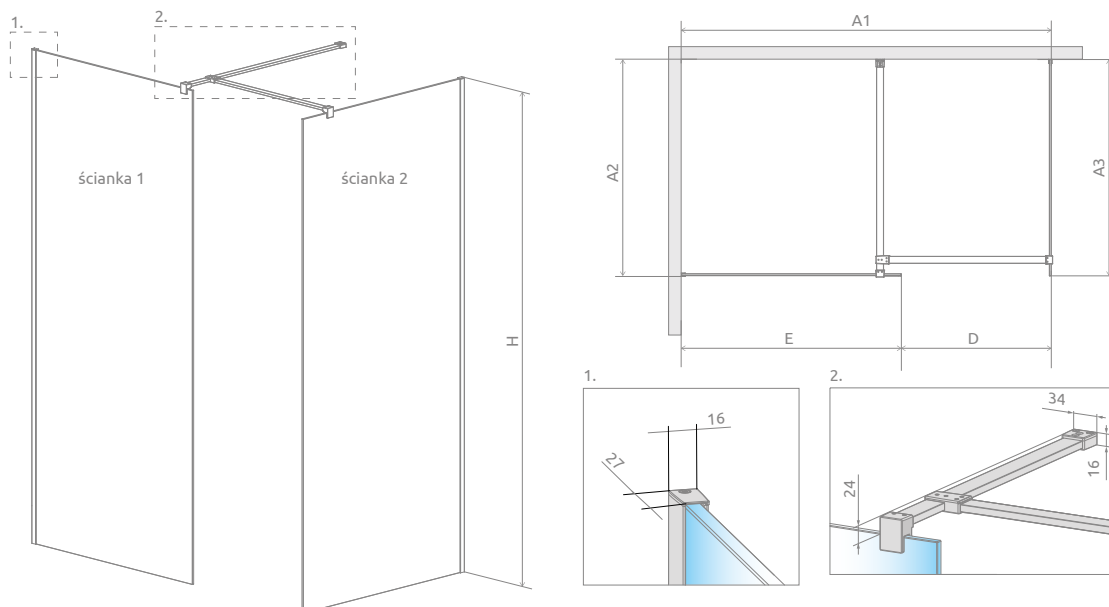

RYSUNKI TECHNICZNE