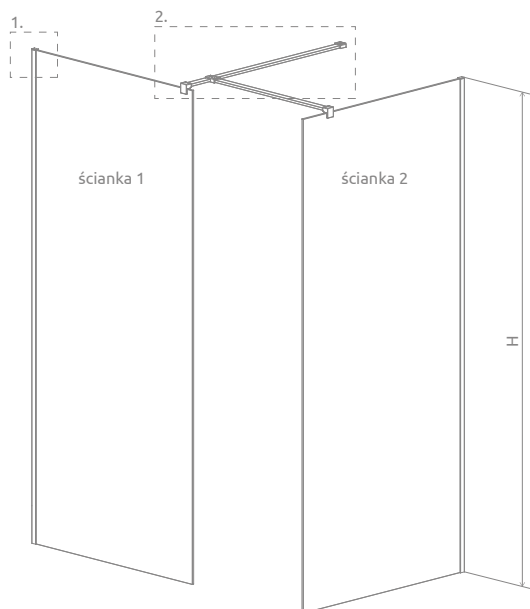

RYSUNKI TECHNICZNE