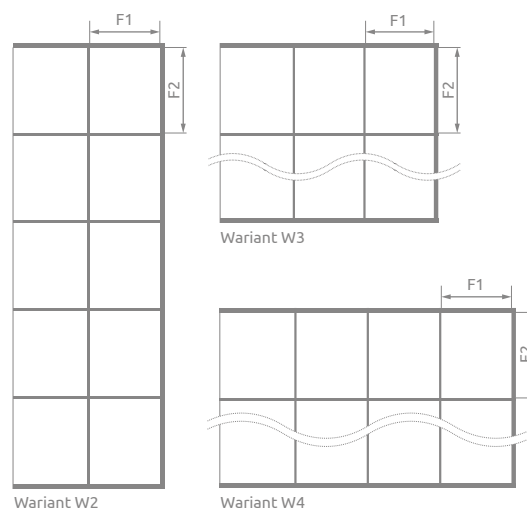

Ścianka 2	A3	D	F1	F2	Wariant
Modo X Black II 50	485-495	max 1500	215	384	W2
Modo X Black II 55	535-545	max 1500	240	384	
Modo X Black II 60	585-595	max 1500	265	384	
Modo X Black II 65	635-645	max 1500	290	384	
Modo X Black II 70	685-695	max 1500	315	384	
Modo X Black II 75	735-745	max 1500	340	384	
Modo X Black II 80	785-795	max 1500	365	384	
Modo X Black II 85	835-845	max 1500	390	384	W3
Modo X Black II 90	885-895	max 1500	273	384	
Modo X Black II 95	935-945	max 1500	290	384	
Modo X Black II 100	985-995	max 1500	306	384	
Modo X Black II 105	1035-1045	max 1500	323	384	
Modo X Black II 110	1085-1095	max 1500	340	384	
Modo X Black II 115	1135-1145	max 1500	357	384	
Modo X Black II 120	1185-1195	max 1500	373	384	W4
Modo X Black II 125	1235-1245	max 1500	390	384	
Modo X Black II 130	1285-1295	max 1500	302	384