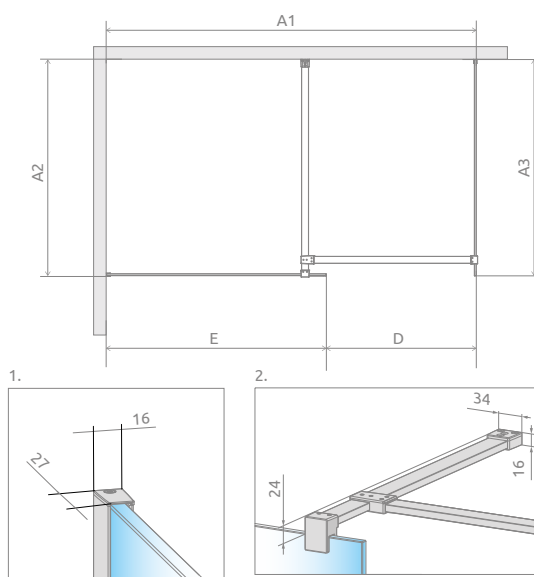

RYSUNKI TECHNICZNE