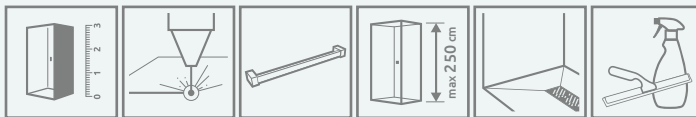

Nowość

Modo X I

Modo X I + brodzik podpłytkowy

Model	Wymiar nominalny (X1)	Wysokość (H)	SZKŁO PRZEJRZYSTE	
			Nr artykułu	Cena brutto
Modo X I 120	1180	2000	388324-01-01	2 100
Modo X I 130	1280	2000	388334-01-01	2 200
Modo X I 140	1380	2000	388344-01-01	2 300
Modo X I 150	1480	2000	388354-01-01	2 400
Modo X I 160	1580	2000	388364-01-01	2 500

■ Artykuły oznaczone kolorem szarym – czas realizacji zamówienia 5 dni roboczych.

RYSUNKI TECHNICZNE

Model	X1	X2	H
Modo X I 120	1180	max 1500	2000
Modo X I 130	1280	max 1500	2000
Modo X I 140	1380	max 1500	2000
Modo X I 150	1480	max 1500	2000
Modo X I 160	1580	max 1500	2000

Walk-in

OPCJE DODATKOWE

DOSTĘPNE
NA MIARĘ

GRAWER
NA SZKLE

WIESZAK
NA RĘCZNIK

MAKSYMALNA
WYSOKOŚĆ

BRODZIKI
PODPŁYTKOWE

DOSTĘPNE
AKCESORIA