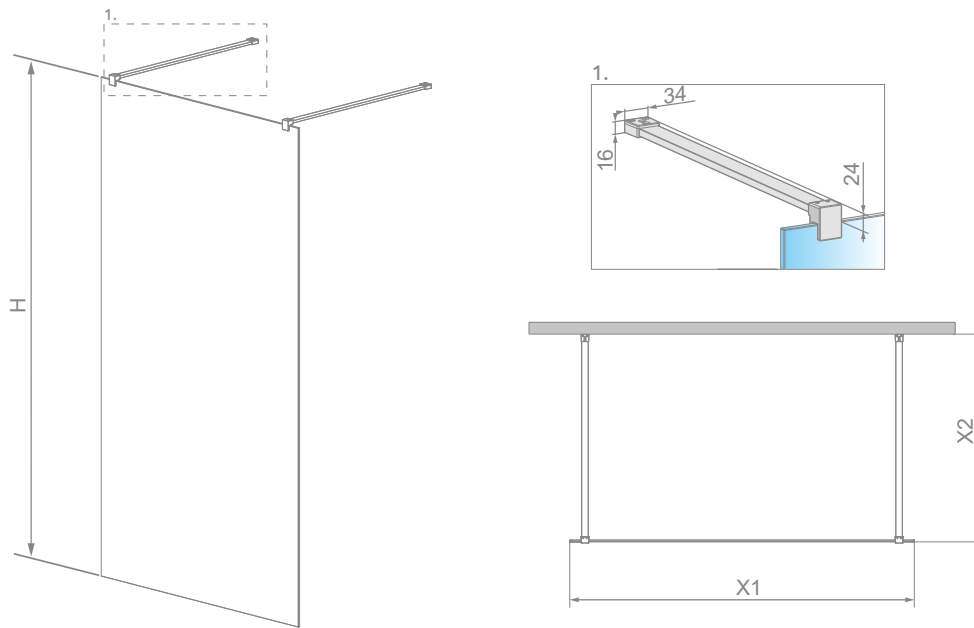

Nowość

Modo X I

Modo X I + brodzik podpłytkowy

Model	Wymiar nominalny (X1)	Wysokość (H)	SZKŁO PRZEJRZYSTE	
			Nr artykułu	Cena brutto
Modo X I 120	1180	2000	388324-01-01	2 100
Modo X I 130	1280	2000	388334-01-01	2 200
Modo X I 140	1380	2000	388344-01-01	2 300
Modo X I 150	1480	2000	388354-01-01	2 400
Modo X I 160	1580	2000	388364-01-01	2 500

■ Artykuły oznaczone kolorem szarym – czas realizacji zamówienia 5 dni roboczych.

RYSUNKI TECHNICZNE

Model	X1	X2	H
Modo X I 120	1180	max 1500	2000
Modo X I 130	1280	max 1500	2000
Modo X I 140	1380	max 1500	2000
Modo X I 150	1480	max 1500	2000
Modo X I 160	1580	max 1500	2000

Walk-in

OPCJE DODATKOWE

DOSTĘPNE
NA MIARĘ

GRAWER
NA SZKLE

WIESZAK
NA RĘCZNIK

MAKSYMALNA
WYSOKOŚĆ

BRODZIKI
PODPŁYTKOWE

DOSTĘPNE
AKCESORIA

Podpłytkowe
z odpływem
liniowym

Podpłytkowe
z kratką
odpływową

Podpłytkowy
odpływ
liniowy