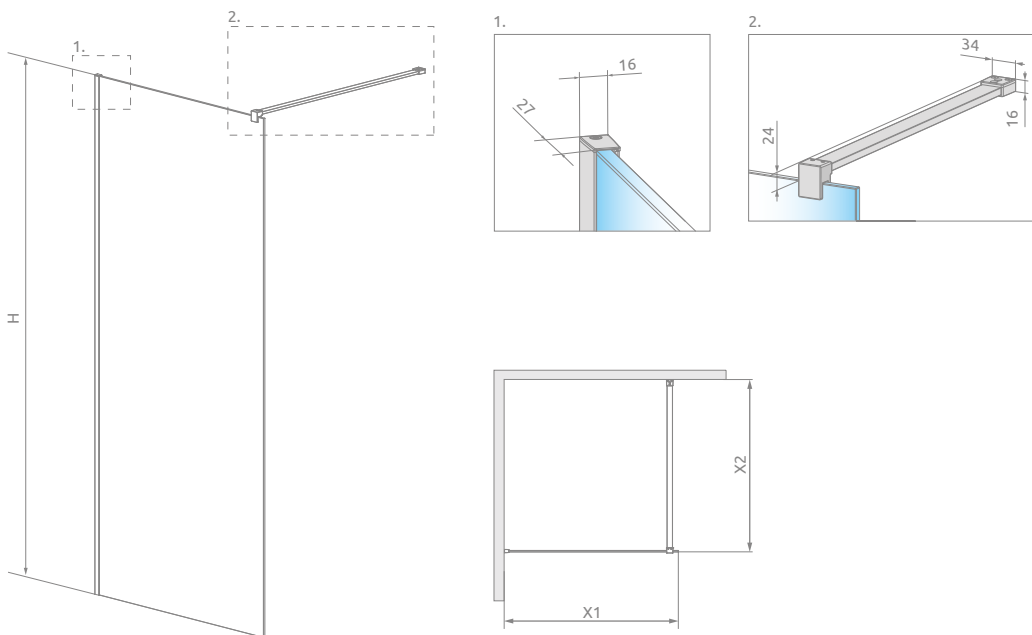

# Modo X II

Modo X II + brodzik pod płytowy

Kabina jest uniwersalna, można zamontować ją zarówno jako wersję lewą, jak i prawą.

Model	Wymiar nominalny (X1)	Wysokość (H)	SZKŁO PRZEJRYSTE	
			Nr artykułu	Cena brutto
Modo X II 50	485-495	2000	389254-01-01	<b>1 450</b>
Modo X II 55	535-545	2000	389255-01-01	<b>1 500</b>
Modo X II 60	585-595	2000	389264-01-01	<b>1 500</b>
Modo X II 65	635-645	2000	389265-01-01	<b>1 550</b>
Modo X II 70	685-695	2000	389274-01-01	<b>1 550</b>
Modo X II 75	735-745	2000	389275-01-01	<b>1 600</b>
Modo X II 80	785-795	2000	389284-01-01	<b>1 600</b>
Modo X II 85	835-845	2000	389285-01-01	<b>1 650</b>
Modo X II 90	885-895	2000	389294-01-01	<b>1 650</b>
Modo X II 95	935-945	2000	389295-01-01	<b>1 700</b>
Modo X II 100	985-995	2000	389304-01-01	<b>1 700</b>
Modo X II 105	1035-1045	2000	389305-01-01	<b>2 000</b>
Modo X II 110	1085-1095	2000	389314-01-01	<b>2 000</b>
Modo X II 115	1135-1145	2000	389315-01-01	<b>2 050</b>
Modo X II 120	1185-1195	2000	389324-01-01	<b>2 050</b>
Modo X II 125	1235-1245	2000	389325-01-01	<b>2 100</b>
Modo X II 130	1285-1295	2000	389334-01-01	<b>2 100</b>
Modo X II 135	1335-1345	2000	389335-01-01	<b>2 150</b>
Modo X II 140	1385-1395	2000	389344-01-01	<b>2 150</b>
Modo X II 145	1435-1445	2000	389345-01-01	<b>2 200</b>
Modo X II 150	1485-1495	2000	389354-01-01	<b>2 200</b>
Modo X II 155	1535-1545	2000	389355-01-01	<b>2 250</b>
Modo X II 160	1585-1595	2000	389364-01-01	<b>2 250</b>

# RYSUNKI TECHNICZNE

Model	X1	X2	H
Modo X II 50	485-495	max 1500	2000
Modo X II 55	535-545	max 1500	2000
Modo X II 60	585-595	max 1500	2000
Modo X II 65	635-645	max 1500	2000
Modo X II 70	685-695	max 1500	2000
Modo X II 75	735-745	max 1500	2000
Modo X II 80	785-795	max 1500	2000
Modo X II 85	835-845	max 1500	2000
Modo X II 90	885-895	max 1500	2000
Modo X II 95	935-945	max 1500	2000
Modo X II 100	985-995	max 1500	2000
Modo X II 105	1035-1045	max 1500	2000