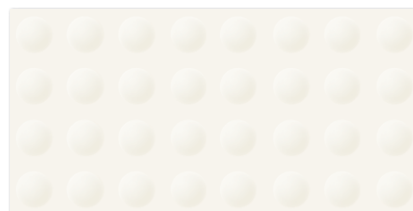

MODUL

bianco / grafit

30×60

 powierzchnia matowa
matt surface

MODUL BIANCO mat 30×60

MODUL GRAFIT mat 30×60

MODUL BIANCO A struktura mat 30×60

MODUL GRAFIT A struktura mat 30×60

MODUL BIANCO B struktura mat 30×60

MODUL GRAFIT B struktura mat 30×60

MODUL BIANCO C struktura mat 30×60

MODUL GRAFIT C struktura mat 30×60

płytki podłogowe użyte w aranżacji
floor tiles used in the arrangement

SCRATCH BIANCO mat 59,8×59,8

SCRATCH GRYS mat 59,8×59,8