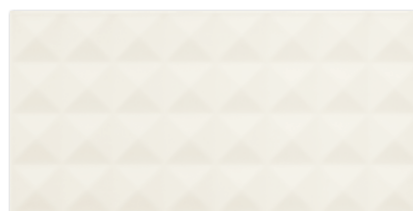

MODUL

bianco / grafit

30×60

 powierzchnia matowa
matt surface

MODUL BIANCO mat 30×60

MODUL GRAFIT mat 30×60

MODUL BIANCO A struktura mat 30×60

MODUL GRAFIT A struktura mat 30×60