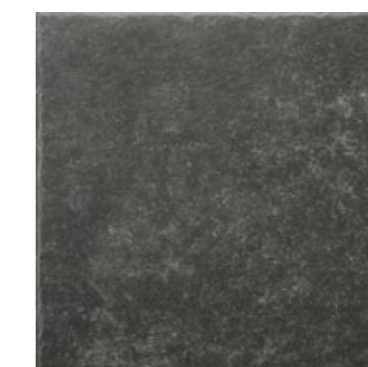

BORGOGNA STONE BLACK
44x44 cm · 17"x17" **CK-39**

BORGOGNA STONE SOFT
44x44 cm · 17"x17" **CK-39**