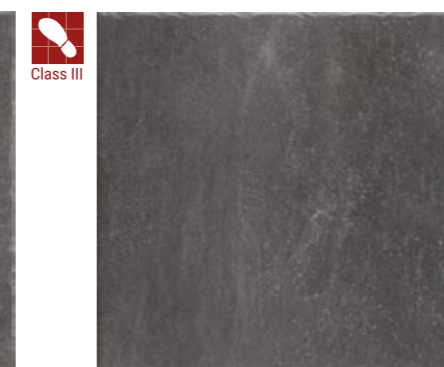

SLATE INDIAN
44x66 cm · 17"x26" **CK-39**

SLATE INDIAN
44x44 cm · 17"x17" **CK-39**

SLATE INDIAN
22x44 cm · 8,5"x17" **CK-39**

SLATE INDIAN
22x22 cm · 8,5"x8,5" **CK-39**

SLATE BLACK
44x66 cm · 17"x26" **CK-39**