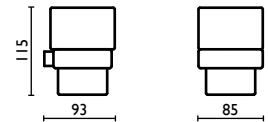

MO 142

Porta bicchiere in ceramica
Tumbler holder in ceramic
Porte-verre en céramique
Keramik-Wand-Glashalter
Стакан, настенный, керамический

51 | cromo
chrome
chrome | chrom
хром