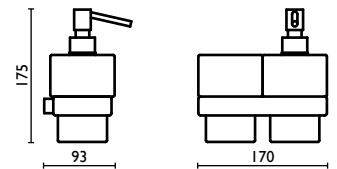

51 | cromo  
 chrome  
 chrome | chrom  
 хром

Capacità - Capacity - Capacité -  
 Kapazität - Вместимость: 0,400 lt - л