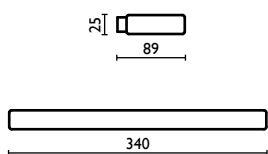

MO 210

Porta salvietta 34 cm.
Towel rail 34 cm.
Porte-serviette 34 cm.
Handtuchhalter 34 cm.
Держатель для полотенец, 34 см.

51 | cromo
chrome
chrome | chrom
хром