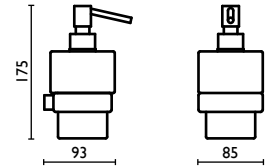

51 | cromo  
 chrome  
 chrome | chrom  
 хром

Capacità - Capacity - Capacité -  
 Kapazität - Вместимость: 0,400 lt - л