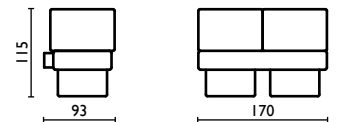

MO 154

Porta bicchiere doppio in ceramica
Double tumbler holder in ceramic
Porte-verre double en céramique
Doppelt-Keramik-Wand-Glashalter
Стакан, двойной, настенный, керамический

51 | cromo
chrome
chrome | chrom
хром