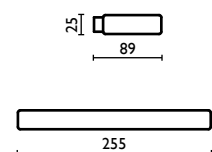

51 | cromo  
 chrome  
 chrome | chrom  
 хром

Capacità - Capacity - Capacité -  
 Kapazität - Вместимость: 0,400 lt - л

### MO 209

Porta salvietta 25 cm.  
 Towel rail 25 cm.  
 Porte-serviette 25 cm.  
 Handtuchhalter 25 cm.  
 Держатель для полотенец, 25 см.

51 | cromo  
 chrome  
 chrome | chrom  
 хром

**MO 210**

Porta salvietta 34 cm.  
Towel rail 34 cm.  
Porte-serviette 34 cm.  
Handtuchhalter 34 cm.  
Держатель для полотенец, 34 см.