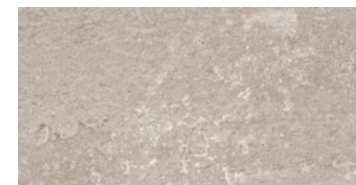

KERBER · 35X70 PORCELÁNICO_PORCELAIN TILE MATE_MATT

15 designs

KERBER GREY 35x70 14"x28"
NATURAL G539 R10/C1 PEI IV

15 designs

D. LINZ GREY 35x70 14"x28"
NATURAL G543 M²

15 designs

KERBER SAND 35x70 14"x28"
NATURAL G539 R10/C1 PEI IV