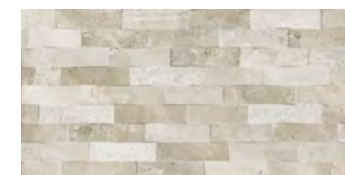

HZC610 LAMBOT 45X90 BEIGE · B37