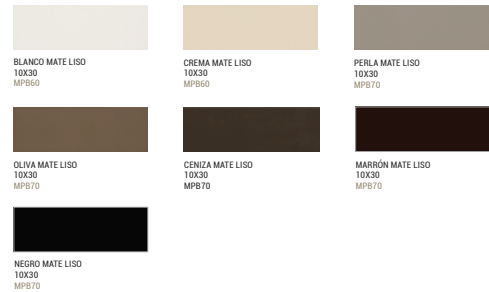

MONOCOLOR 10x30
WALL TILE 4x12"