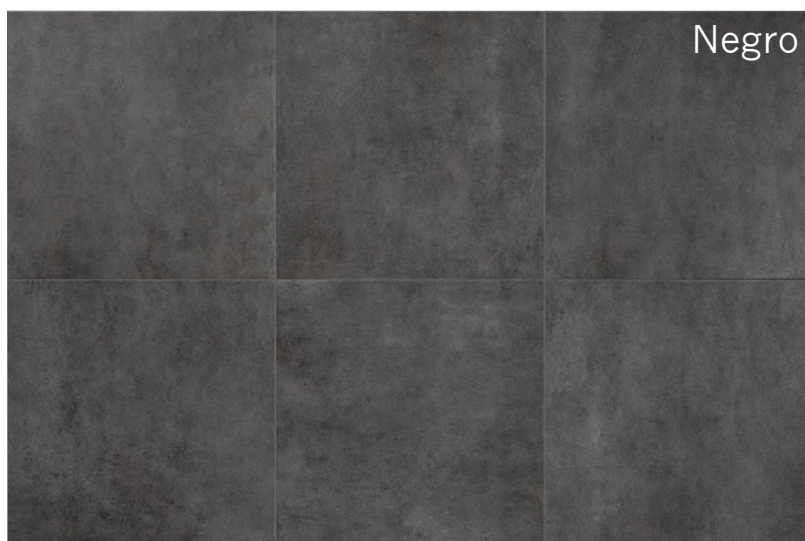

MONS

60x60 cm
23,62"x23,62"

MONS Marfil	M28	11.840.33.2441
MONS Noce	M28	11.840.160.2441
MONS Negro	M28	11.840.3.2441

30,3x61,3 cm
11,92"x24,13"

MONS Marfil	M21	11.722.33.2441
MONS Noce	M21	11.722.160.2441
MONS Negro	M21	11.722.3.2441

Empaquetado.
Packaging / Emballage.

Formato	pz/cj	m/cj	cj/pl	m²/pl	kg/cj	kg/pl
60x60	4	1,44	36	51,84	32,00	1168
30,3x61,3	7	1,30	60	78,00	26,50	1616

Piezas complementarias, ver en página 356.
Special pieces, see page 356.
Pièces supplémentaires, voir page 356.