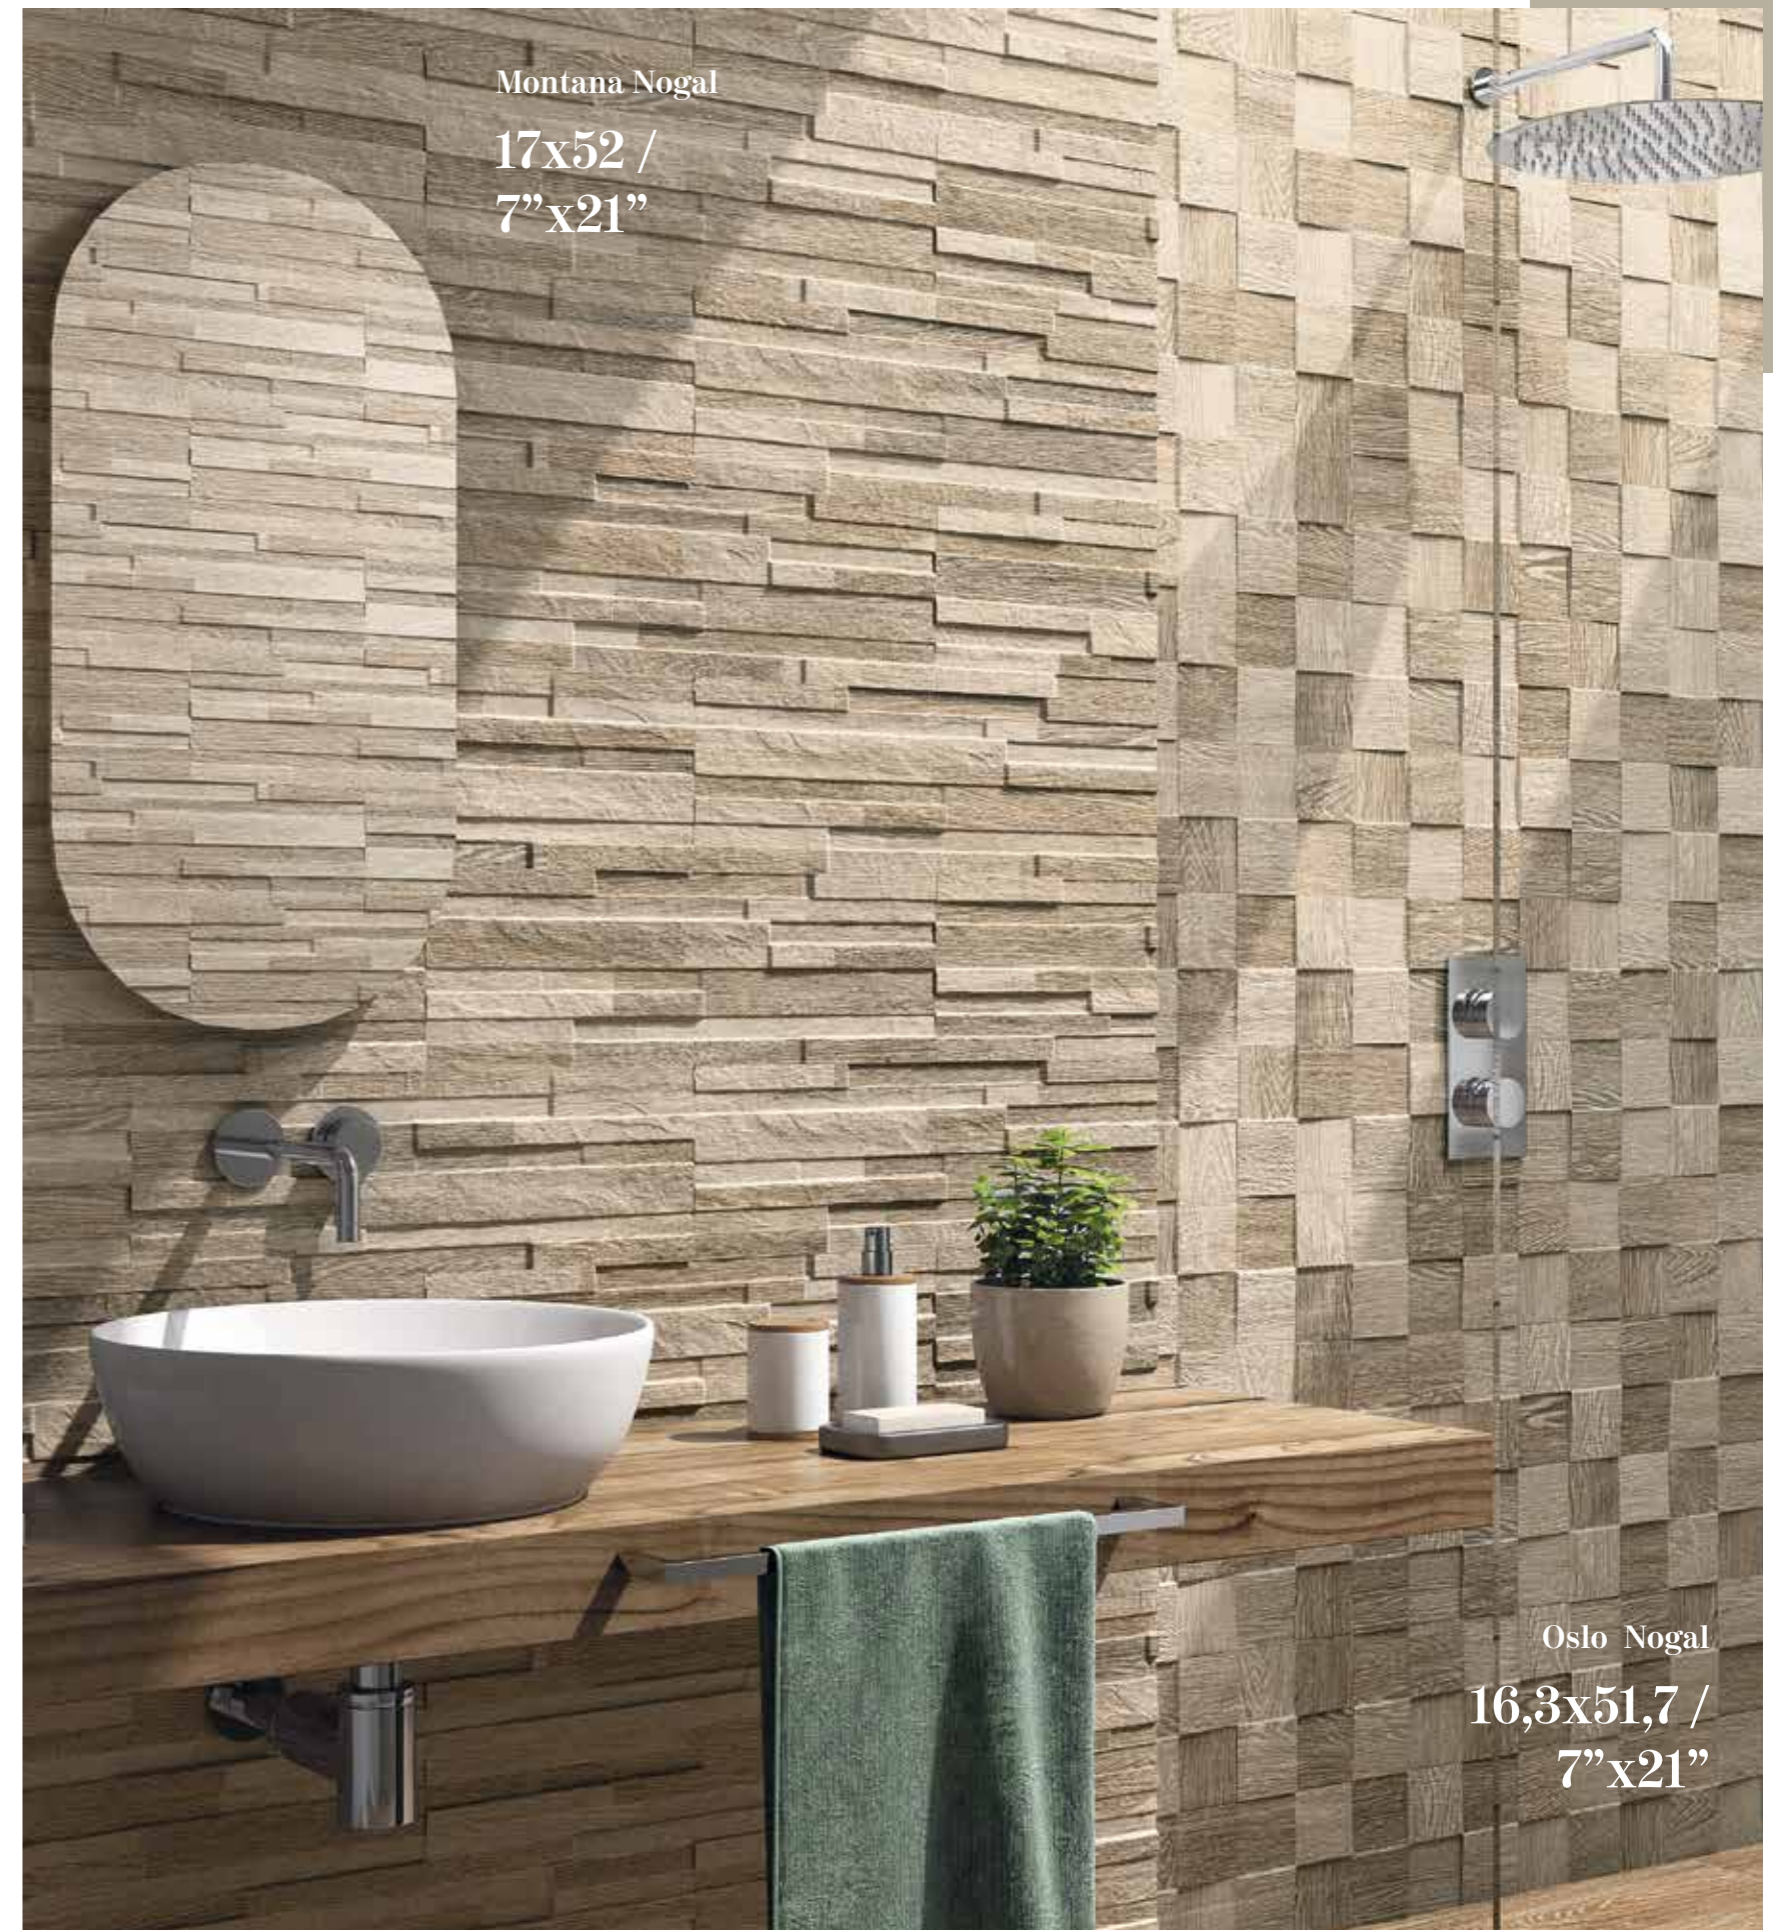

MONTANA

GEOSTONE
PORCELAIN TILES

Sizes / Formatos

NATURAL

M30

17x52 /
7"x21"

OSLO

GEOSTONE
PORCELAIN TILES

Sizes / Formatos

NATURAL RECTIFIED

M53

16,3x51,7 /
7"x21" 4D

NOGAL

MIEL

GRIS

NOGAL

MIEL

GRIS

Montana Nogal

17x52 /
7"x21"

Oslo Nogal

16,3x51,7 /
7"x21"