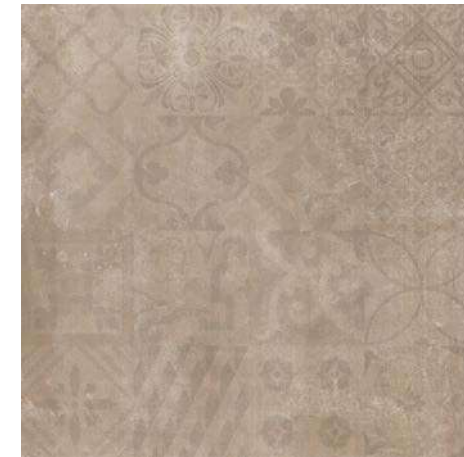

DECORADO MONTBLANC TAUPE | M-145
60 x 60 cm · 23,6" x 23,6"