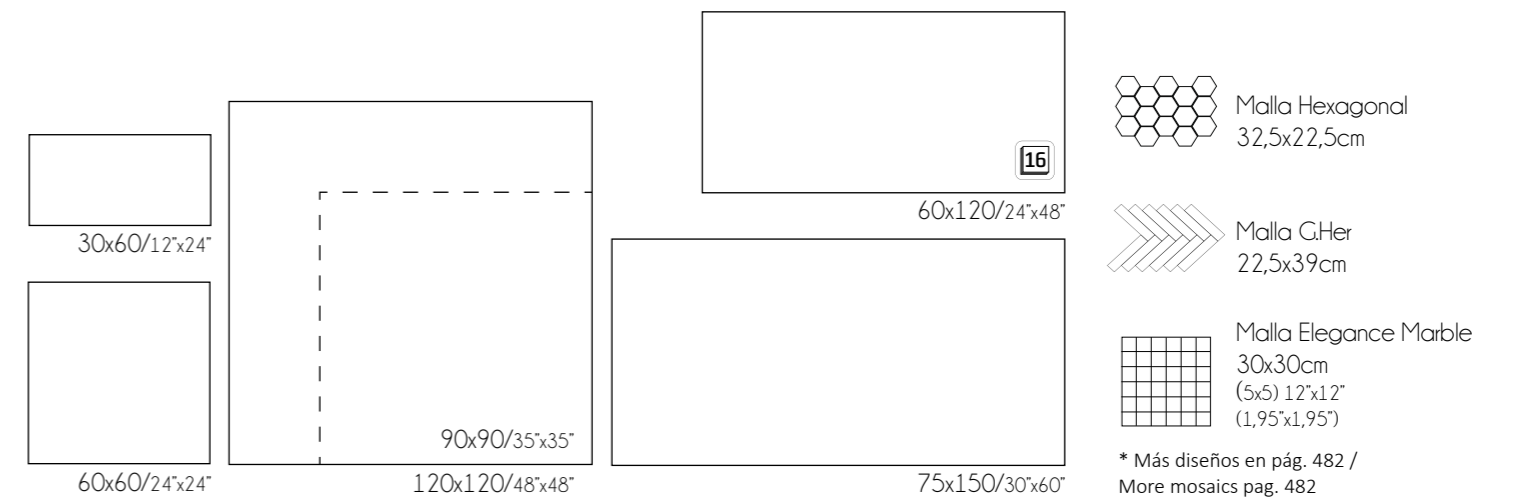

Wall Tile: Montblanc White 60x120 / 24"x48"
 Floor Tile: Montblanc White 120x120 / 48"x48"

Montblanc

Características técnicas / Technical features

Formatos / Sizes

Colores / Colours

Montblanc White

Montblanc Gold

Packing list

Formato/Size	pz/cj	m ² /cj	kg / cj	cj/pl	m ² /pl	kg / pl
30x60	6	1,08	22	48	51,84	1076
60x60	4	1,44	30,20	30	43,20	926
60x120	2	1,44	34	32	46,08	1113
90x90	2	1,62	42	27	43,74	1164
75x150	1	1,13	28	40	45,2	1184
120x120	1	1,44	38,4	36	51,84	1422

Código de tarifa / Price list

Formato/Size	Código de tarifa/Price list
30x60	LP0450
60x60	LP0840
60x120	LP0869
90x90	LP0804
75x150	LP0350
120x120	LP0120