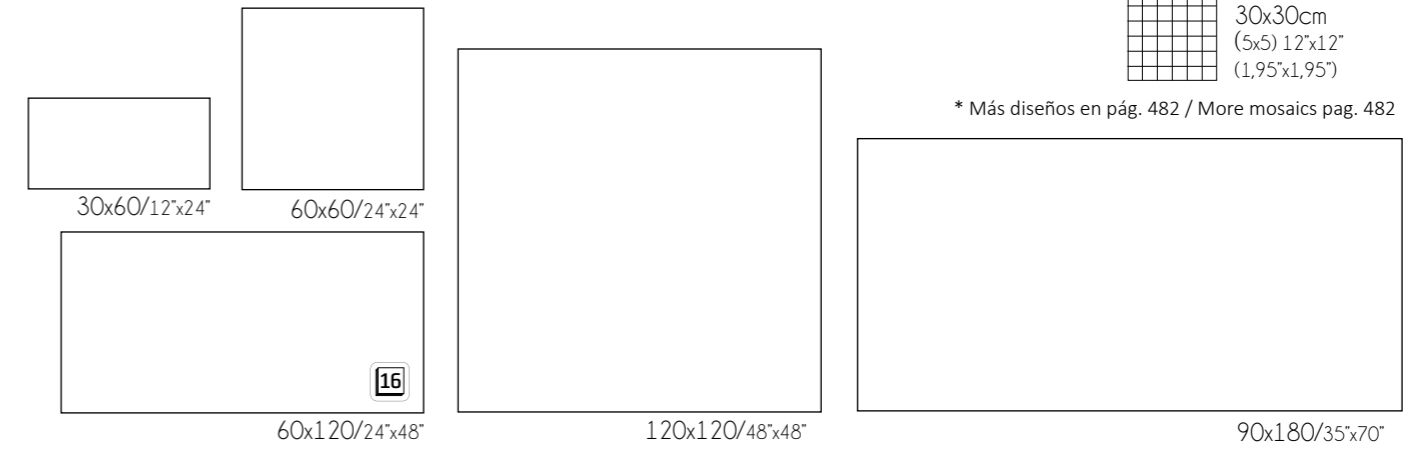

Colores / Colours