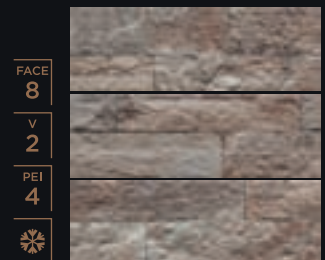

KANYON

FACE
8
V
2
PEI
4
❄️

55012108
Bej 16,5 x 49,5 cm
Beige 6,5 x 19,5"