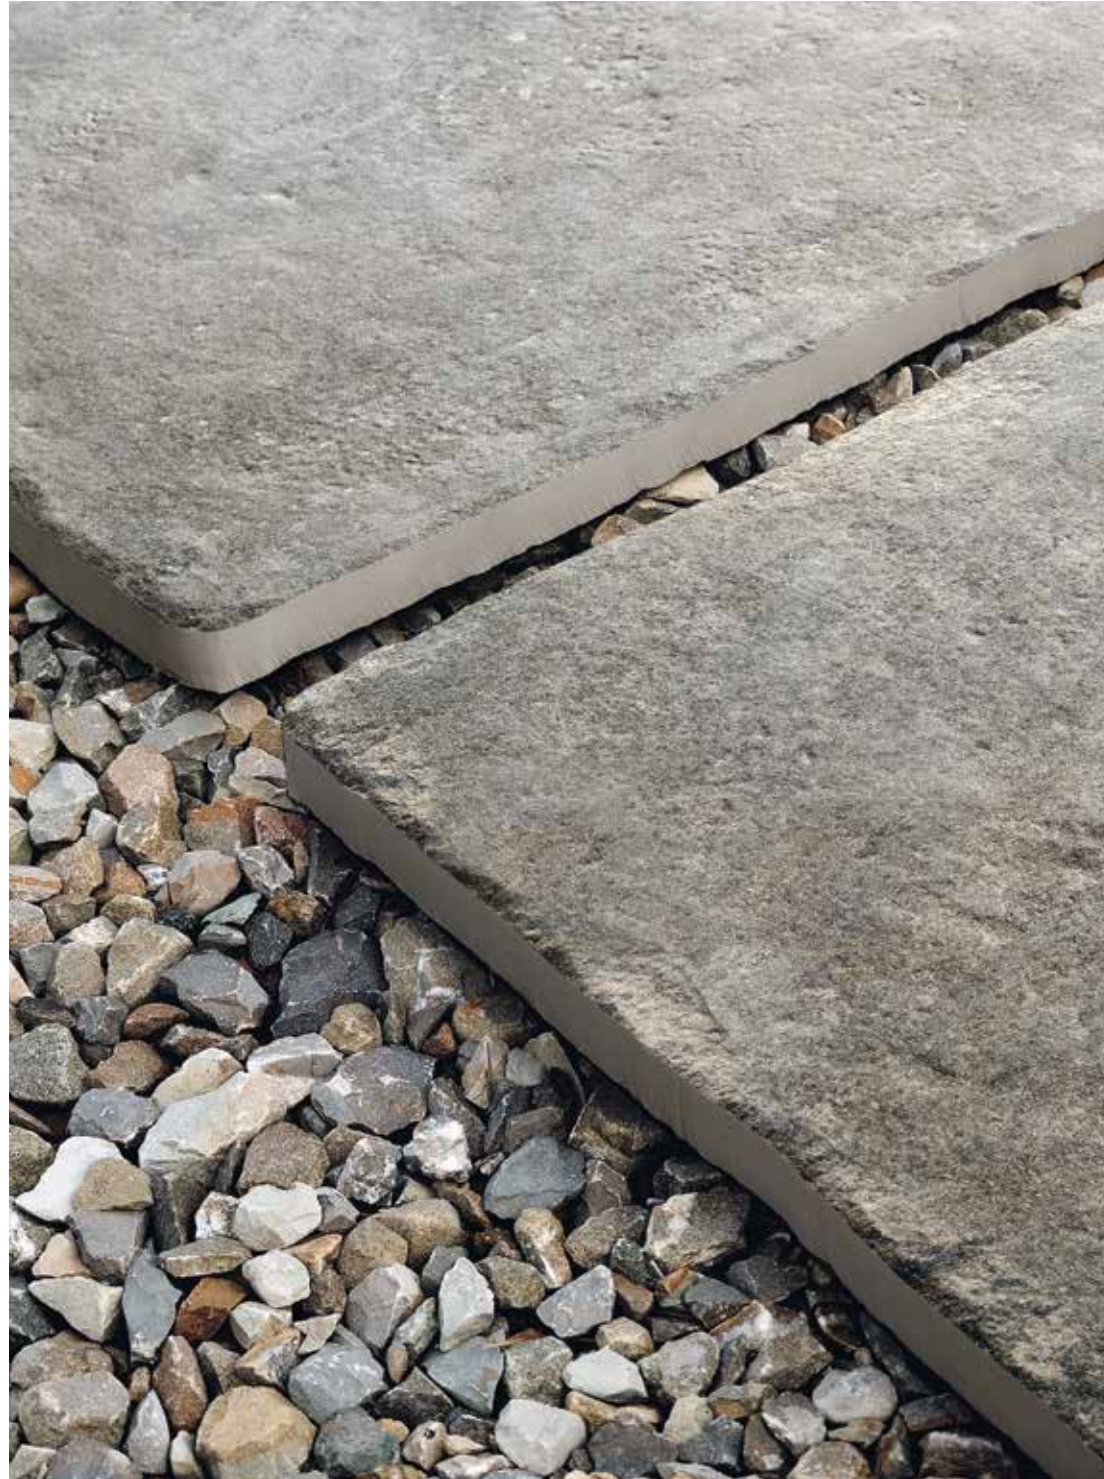

SABBIA 60,4x90,6 - 24"x36"
Naturale/Rettificato - Matte/Rectified

TALCO 30,2x60,4 - 12"x24" / **FORMELLA MIX_3 20,13x20,13 - 8"x8"**
Naturale/Rettificato - Matte/Rectified

MONTPELLIER 2018

SABBIA
60,4x90,6 - 24"x36" / 60,4x60,4 - 24"x24" / 30,2x60,4 - 12"x24"
Naturale/Rettificato - Matte/Rectified