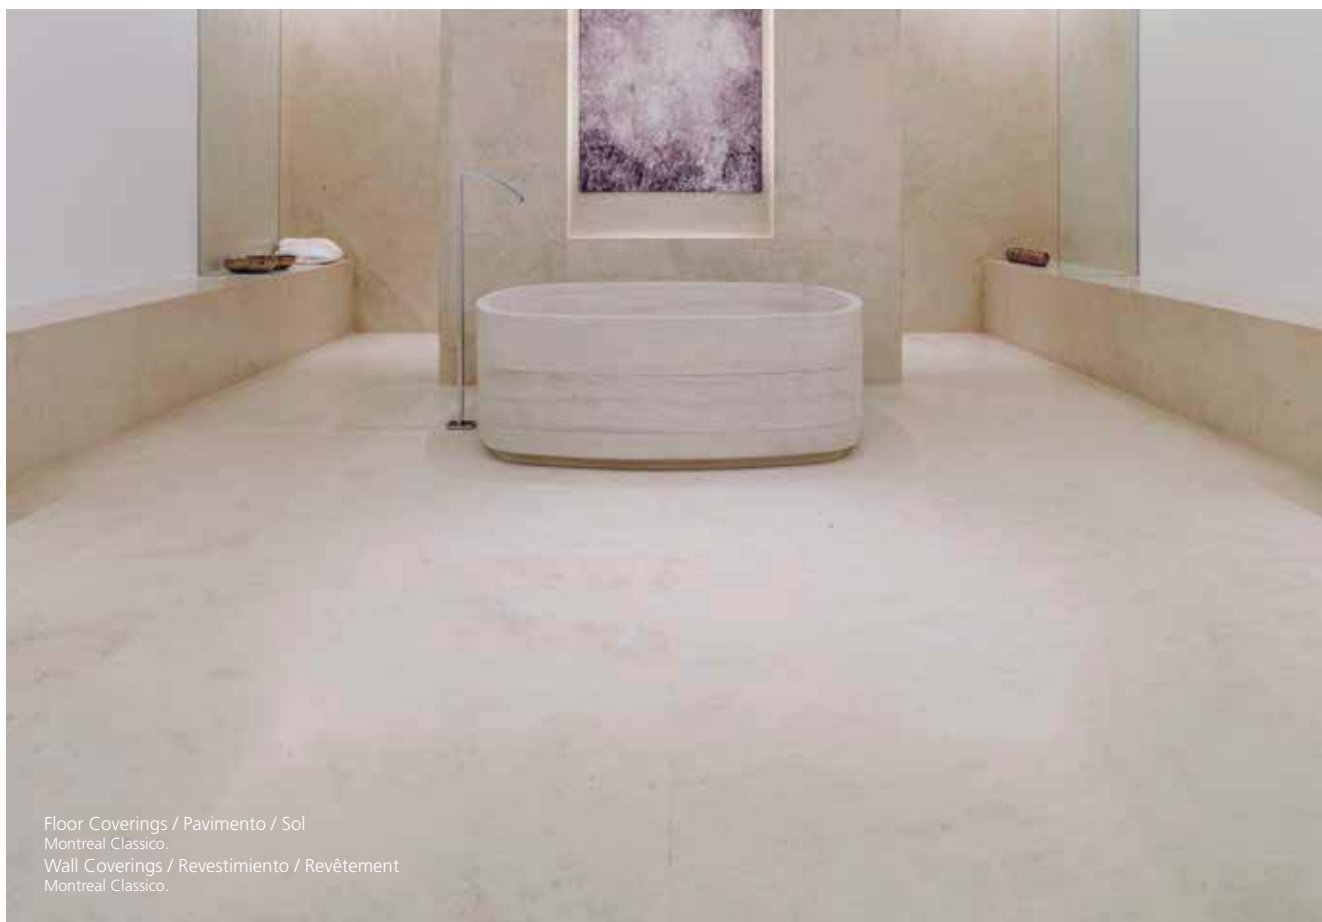

Montreal Classico

Description	Format	Codes	Group	Pcs	m2	Kg
Montreal Classico	30x60x1,5 cm 11 3/4"x23 5/8"x5/8"	100161172 L108032721	G-257	3 x Cj 132 x Pal	0,54 x Cj 23,76 x Pal	22,69 x Cj 998,71 x Pal
Montreal Classico	40x80x1,5 cm 15 3/4"x31 1/2"x5/8"	100161173 L105002651	G-265	1 x Cj 78 x Pal	0,32 x Cj 24,96 x Pal	13,45 x Cj 1049,10 x Pal
Montreal Classico	60x60x1,5 cm 23 5/8"x23 5/8"x3/4"	100161088 L108032841	G-265	1 x Cj 40 x Pal	0,36 x Cj 14,40 x Pal	15,13 x Cj 605,24 x Pal
Slab / Tabla / Tranche	2 cm 3/4"	100161085 L105002631	G-265	-	-	-
Slab / Tabla / Tranche	3 cm 1 1/8"	100161086 L105002641	G-260	-	-	-

Butech: Colorstuk Rapid Beige

Floor Coverings / Pavimento / Sol
Montreal Classico.
Wall Coverings / Revestimiento / Revêtement
Montreal Classico.