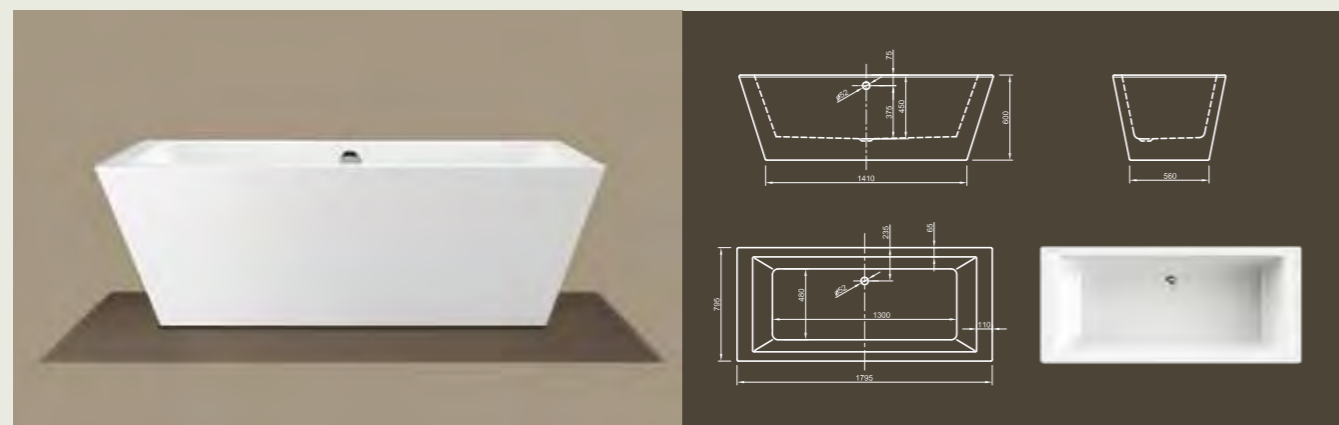

CULTURE

Незамысловатый! Эта прямолинейная кубическая ванна представляет современный дизайн в его чистом виде. Благодаря невычурной форме и четко обрешенным краям ванна излучает умиротворенное спокойствие. Конические края обеспечивают оптимальный комфорт при принятии ванны!

Технические характеристики	
Арт. №	0100-068
Цвет	Белый
Размер	1800 x 800 x 600 мм (Д x Ш x В)
Вес	51 кг
Объем	230 л
Слив-перелив	Система Click-Clack, цвет хром, установлено на заводе производителе

Для выбора дальнейших вариантов см. стр. 50

Mood

CUBE

Пуризм в чистом виде! Воплощение выдающегося и чистого дизайна приглашает вас в принять роскошную ванну. Насладитесь минимализмом и пуризмом этого дизайна ванны!

Технические характеристики	
Арт. №	0100-084
Цвет	Белый
Размер	1700 x 800 x 600 мм (Д x Ш x В)
Вес	48 кг
Объем	200 л
Слив-перелив	Щелевой перелив и система Click-Clack, цвет хром, установлено на заводе производителе

Технические характеристики	
Арт. №	0100-085
Цвет	Белый
Размер	1800 x 800 x 600 мм (Д x Ш x В)
Вес	52 кг
Объем	230 л
Слив-перелив	Система Click-Clack, цвет хром, установлено на заводе производителе

Для выбора дальнейших вариантов см. стр. 50