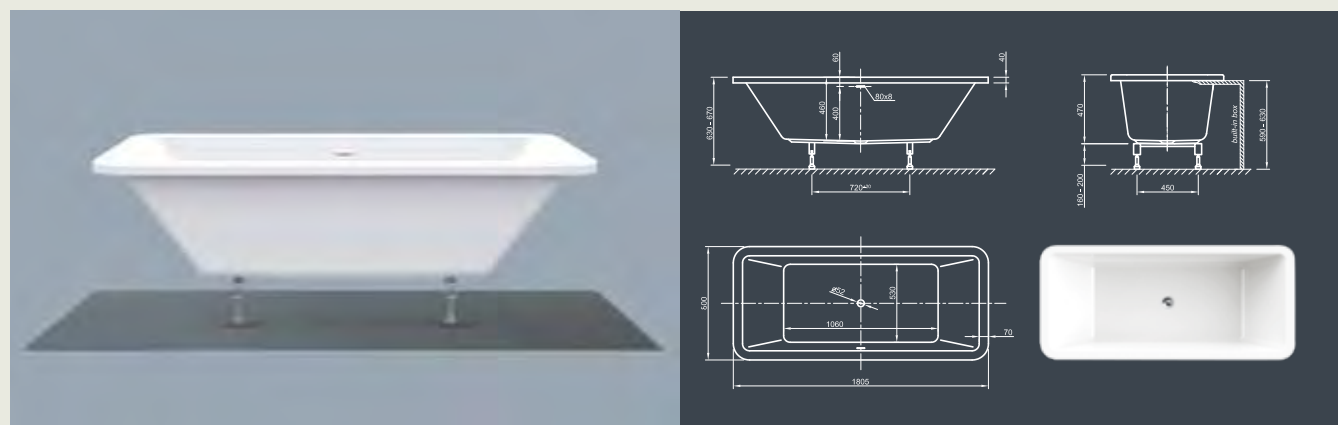

MOOD FIT SPA

Хорошее настроение в прямых линиях! Эта прямоугольная пуристическая ванна современного стиля, с плоскими и коническими краями, предлагает оптимальный комфорт.

Технические характеристики	
Арт. №	0200-285
Цвет	Белый
Размер	1800 x 800 x 600 мм (Д x Ш x В)
Вес	58 кг макс. вес (в зависимости от конфигурации)
Объем	230 л
Слив-перелив	Щелевой перелив и система Click-Clack, цвет хром, установлено на заводе производителе
Ножки	Специальная система каркаса с регулируемыми ножками, установлено на заводе производителе

Для выбора дальнейших вариантов см. стр. 70