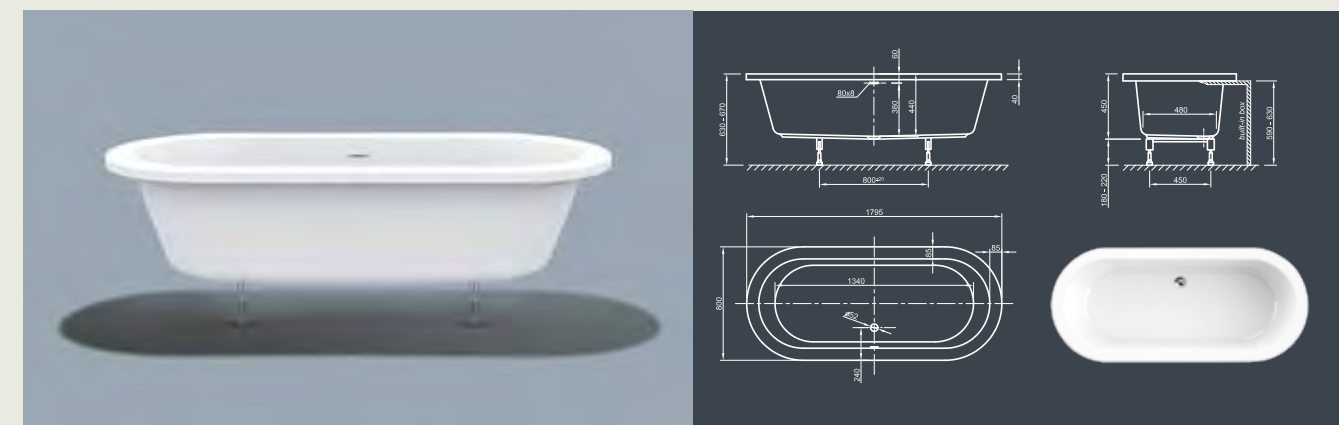

# MOOD FIT SPA

**Хорошее настроение в прямых линиях!** Эта прямоугольная пуристическая ванна современного стиля, с плоскими и коническими краями, предлагает оптимальный комфорт.

Технические характеристики	
Арт. №	0200-285
Цвет	Белый
Размер	1800 x 800 x 600 мм (Д x Ш x В)
Вес	58 кг макс. вес (в зависимости от конфигурации)
Объем	230 л
Слив-перелив	Щелевой перелив и система Click-Clack, цвет хром, установлено на заводе производителе
Ножки	Специальная система каркаса с регулируемыми ножками, установлено на заводе производителе

# COOL FIT SPA

**Комфорт Cool!** Вдохновленная прошлым столетием, эта ванна современного стиля эргономично передает классический дизайн ванны в духе времени. Ее уникальная форма создает глубокое ощущение уюта и приглашает расслабиться.

Технические характеристики	
Арт. №	0200-282
Цвет	Белый
Размер	1800 x 800 x 600 мм (Д x Ш x В)
Вес	59 кг макс. вес (в зависимости от конфигурации)
Объем	230 л
Слив-перелив	Щелевой перелив и система Click-Clack, цвет хром, установлено на заводе производителе
Ножки	Специальная система каркаса с регулируемыми ножками, установлено на заводе производителе

# FORM FIT SPA

**Элегантность!** Исключительный дизайн для получения потрясающего удовольствия от принятия ванны.

Технические характеристики	
Арт. №	0200-287
Цвет	Белый
Размер	1900 x 900 x 600 мм (Д x Ш x В)
Вес	63 кг макс. вес (в зависимости от конфигурации)
Объем	275 л
Слив-перелив	Щелевой перелив и система Click-Clack, цвет хром, установлено на заводе производителе
Ножки	Специальная система каркаса с регулируемыми ножками, установлено на заводе производителе