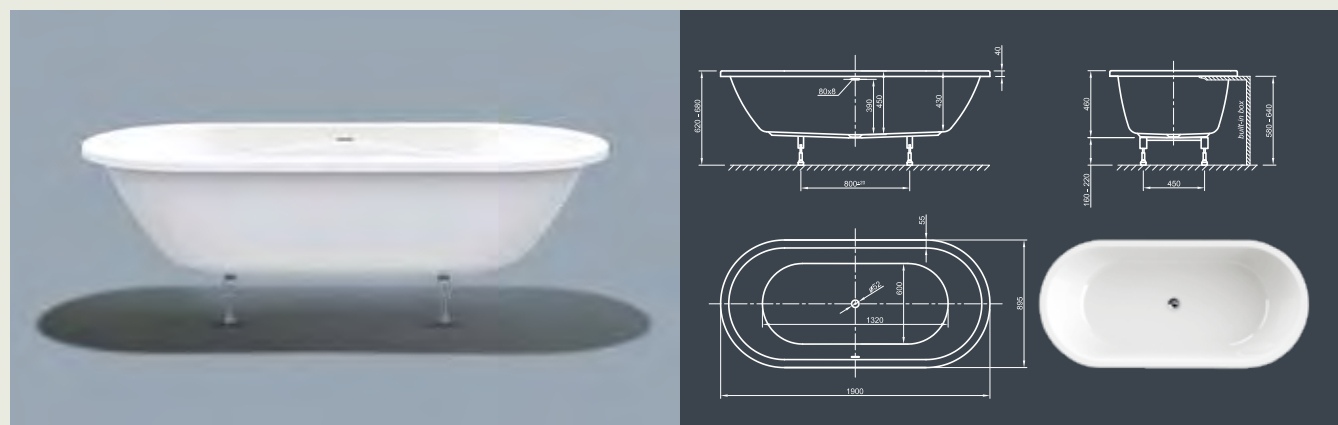

FORM FIT SPA

Элегантность! Исключительный дизайн для получения потрясающего удовольствия от принятия ванны.

Технические характеристики	
Арт. №	0200-287
Цвет	Белый
Размер	1900 x 900 x 600 мм (Д x Ш x В)
Вес	63 кг макс. вес (в зависимости от конфигурации)
Объем	275 л
Слив-перелив	Щелевой перелив и система Click-Clack, цвет хром, установлено на заводе производителе
Ножки	Специальная система каркаса с регулируемыми ножками, установлено на заводе производителе

Для выбора дальнейших вариантов см. стр. 70