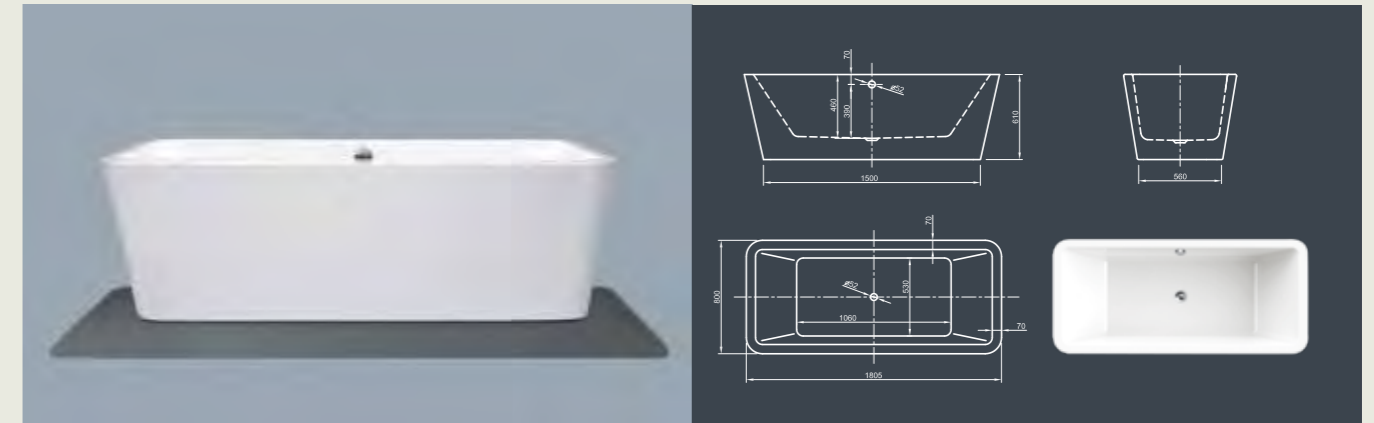

MOOD SPA

Хорошее настроение в прямых линиях! Эта прямоугольная пуристическая ванна современного стиля, с плоскими и коническими краями, предлагает оптимальный комфорт.

Технические характеристики	
Арт. №	0200-085
Цвет	Белый
Размер	1800 x 800 x 600 мм (Д x Ш x В)
Вес	92 кг макс. вес (в зависимости от конфигурации)
Объем	230 л
Слив-перелив	Система Click-Clack, цвет хром, установлено на заводе производителе

Для выбора дальнейших вариантов см. стр. 62