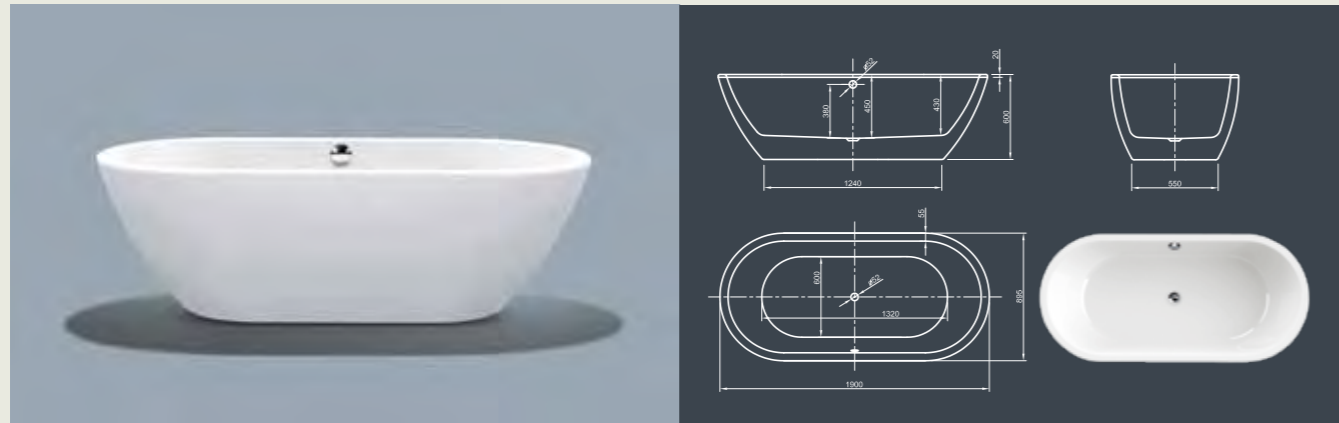

FORM SPA

Элегантность! Исключительный дизайн для получения потрясающего удовольствия от принятия ванны.

Технические характеристики	
Арт. №	0200-087
Цвет	Белый
Размер	1900 x 900 x 600 мм (Д x Ш x В)
Вес	93 кг макс. вес (в зависимости от конфигурации)
Объем	275 л
Слив-перелив	Система Click-Clack, цвет хром, установлено на заводе производителе

Для выбора дальнейших вариантов см. стр. 62

MOOD SPA

Хорошее настроение в прямых линиях! Эта прямоугольная пуристическая ванна современного стиля, с плоскими и коническими краями, предлагает оптимальный комфорт.

Технические характеристики	
Арт. №	0200-085
Цвет	Белый
Размер	1800 x 800 x 600 мм (Д x Ш x В)
Вес	92 кг макс. вес (в зависимости от конфигурации)
Объем	230 л
Слив-перелив	Система Click-Clack, цвет хром, установлено на заводе производителе

Технические характеристики	
Арт. №	0200-084
Цвет	Белый
Размер	1700 x 800 x 600 мм (Д x Ш x В)
Вес	88 кг макс. вес (в зависимости от конфигурации)
Объем	200 л
Слив-перелив	Щелевой перелив и система Click-Clack, цвет хром, установлено на заводе производителе