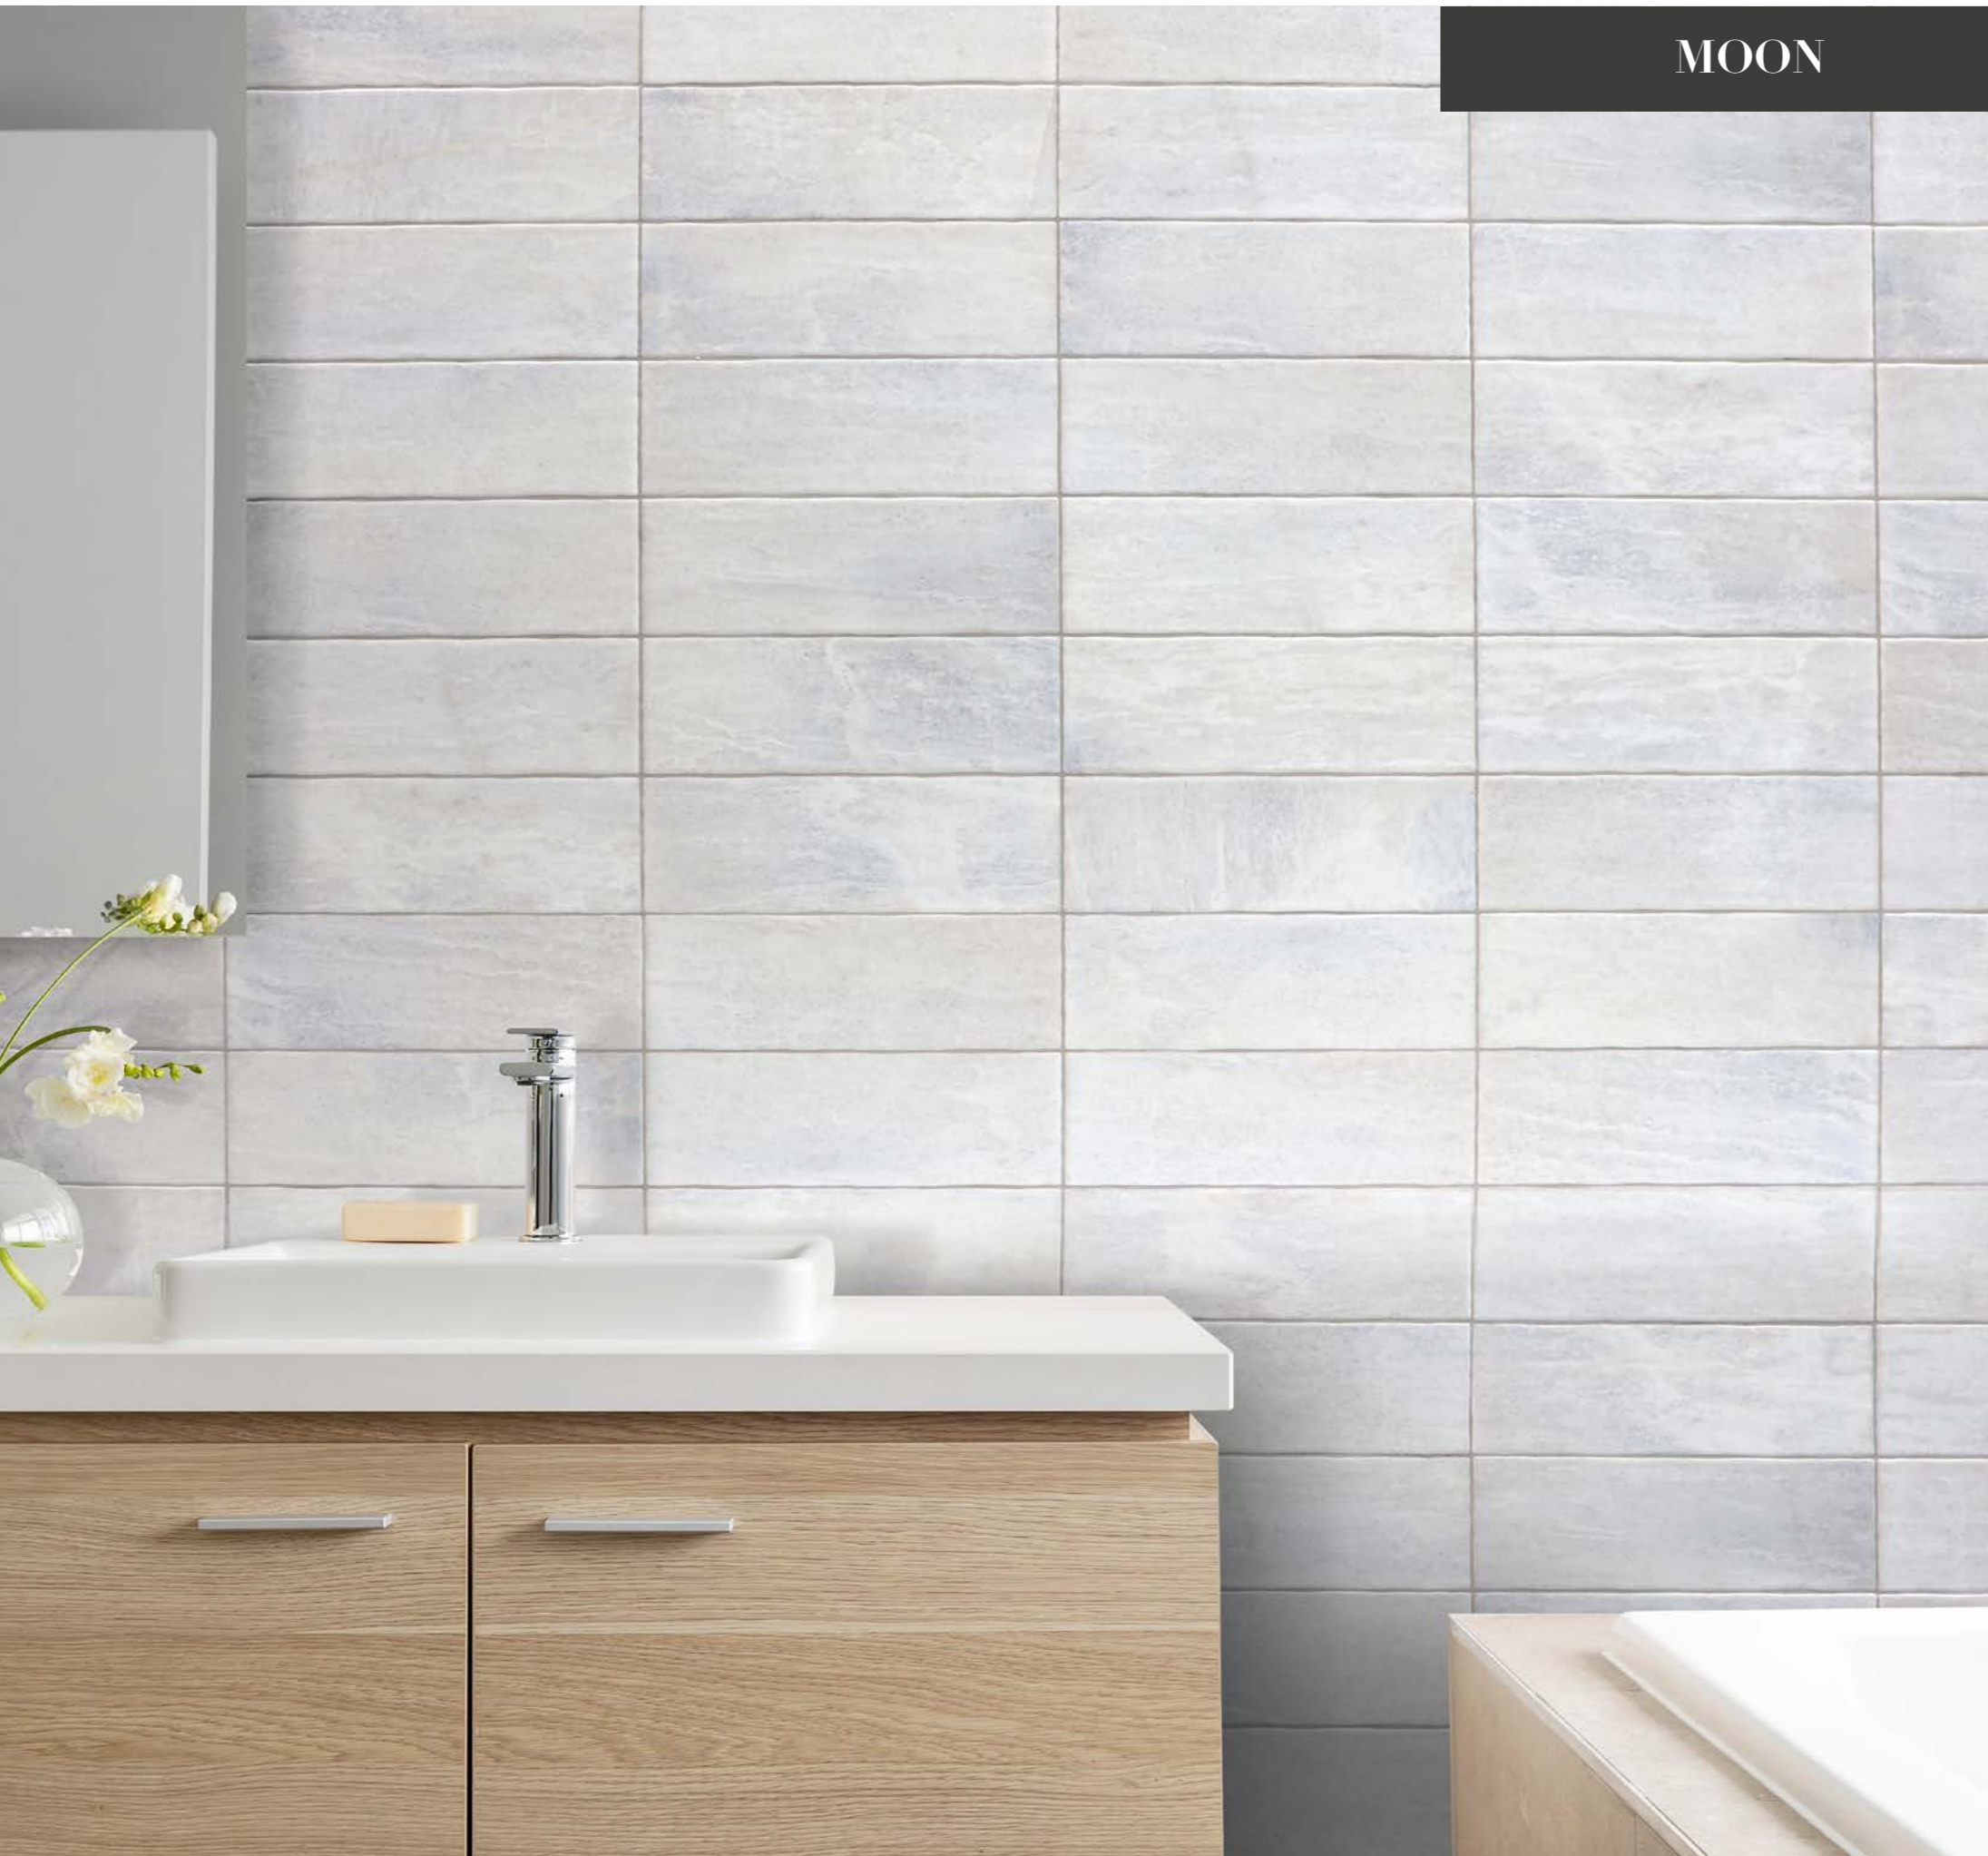

MOON

White body 12x35 / 5x14"

MOON

White body
12x35 / 5x14"

Moon White 12x35 / 5x14"

Moon Grey 12x35 / 5x14"

Moon Blue 12x35 / 5x14"