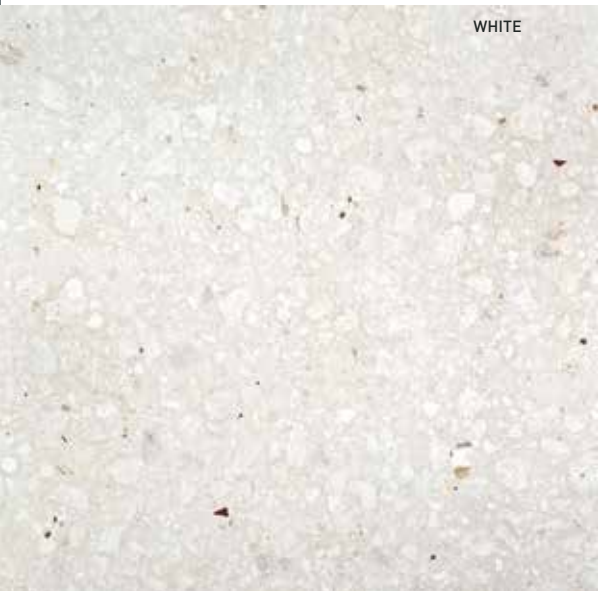

MOON GREY 100x100cm RC • MOON GREY 60x120cm RC

**VARIEDAD GRÁFICA**  
*GRAPHIC VARIETY*

Disponible en Modular  
*Modular Available*

Disponible en Hidrocorte  
*Hydrocutting Available*

**MOON GREY 100x100cm RC**