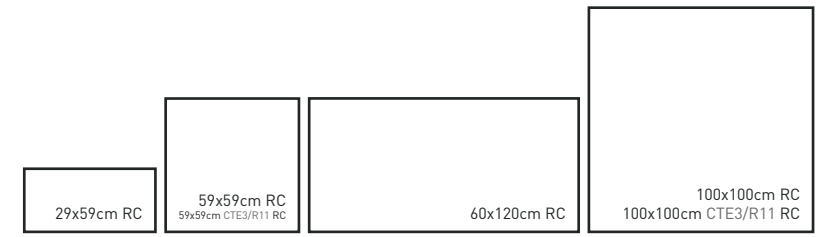

## OUTDOOR

- 29x59cm RC • 11,4"x23,2"
- 59x59cm RC • 23,2"x23,2"
- 60x120cm RC • 23,6"x47,2"
- 100x100cm RC • 39,4"x39,4"
- 60x60cm RC • 23,6"x 23,6"
- 100x100cm RC • 39,4"x39,4"

**PORCELÁNICO**  
PORCELAIN TILE

**MATE**  
ANTIDESLIZANTE  
RECTIFICADO  
MATT  
ANTISLIP  
RECTIFIED

**MATE**  
**20MM ESPESOR**  
**RECTIFICADO**  
MATT  
20MM THICKNESS  
RECTIFIED

→IN←OUT→Collection

R001W32922	MOON WHITE RC	29x59cm	B 226	R003MS604	MS MOON WHITE	30x30cm	C 103	10	19,75
R001W32863	MOON WHITE RC	59x59cm	B 226	R003MS605	MS MOON GREY	30x30cm	C 103	10	19,75
R001WD0296	MOON WHITE RC	60x120cm	B 310	R003MS606	MS MOON DARK	30x30cm	C 103	10	19,75
R001W32821	MOON WHITE RC	100x100cm	B 310						
R001W32926	MOON GREY RC	29x59cm	B 226						
R001W32720	MOON GREY RC	59x59cm	B 226						
R001W32912	MOON GREY RC CTE3/R11	59x59cm	B 226						
R001WD0298	MOON GREY RC	60x120cm	B 310						
R001W32823	MOON GREY RC	100x100cm	B 310						
R001W32902	MOON GREY RC CTE3/R11	100x100cm	B 310						
R001W32851	MOON 20 GREY RC	60x60cm	B 410						
R001W32859	MOON 20 GREY RC	100x100cm	B 600						
R001W32920	MOON DARK RC	29x59cm	B 226						
R001W32865	MOON DARK RC	59x59cm	B 226						
R001W32910	MOON DARK RC CTE3/R11	59x59cm	B 226						
R001WD0300	MOON DARK RC	60x120cm	B 310						
R001W32825	MOON DARK RC	100x100cm	B 310						
R001W32900	MOON DARK RC CTE3/R11	100x100cm	B 310						
R001W32853	MOON 20 DARK RC	60x60cm	B 410						
R001W32861	MOON 20 DARK RC	100x100cm	B 600						

MOON GREY 100x100cm RC • MOON GREY 60x120cm RC

**VARIEDAD GRÁFICA**  
*GRAPHIC VARIETY*

Disponible en Modular  
*Modular Available*

Disponible en Hidrocorte  
*Hydrocutting Available*

**MOON GREY 100x100cm RC**