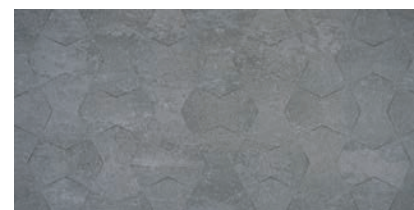

ERZ710 KORE 45x90 GRIS B37