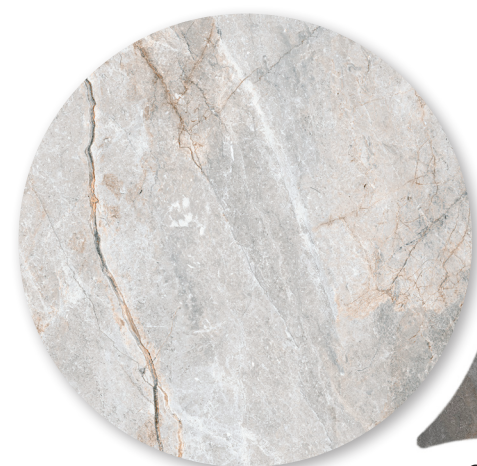

MOON

MOON PEARL

GREY

MOON GREIGE

PEARL

MOON GREY

PEARL

Ø 75 | Ø 30"