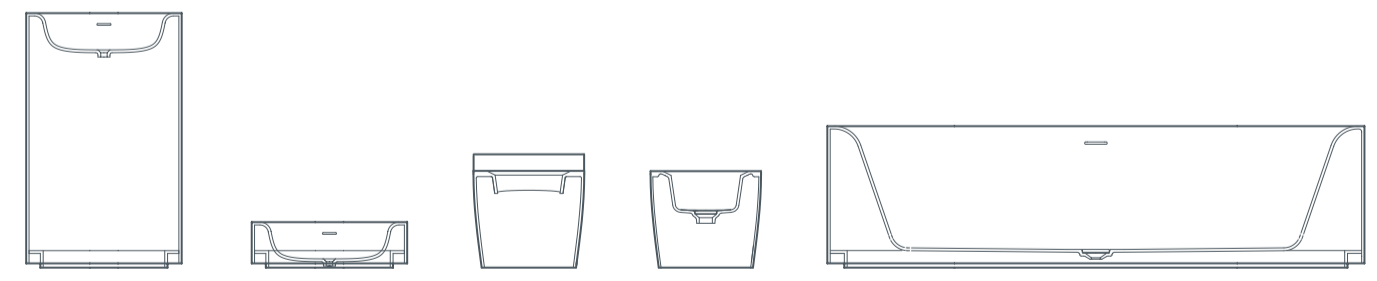

01

другая сторона:

- 01 / moon, отдельностоящая ванна
- 02 / moon, отдельностоящая раковина
- 03 / moon, устанавливаемая на туалетный столик раковина
- 04 / moon, унитаз для настенного монтажа
- 05 / moon, биде для настенного монтажа

02

03

04

05

moon
отдельностоящая раковина
55x45x90 см

moon
устанавливаемая на туалетный столик раковина
55x45x16 см

moon
унитаз для настенного монтажа
52x39x34 см

moon
биде для настенного монтажа
52x39x34 см

moon
отдельностоящая ванна
190x90x50 см