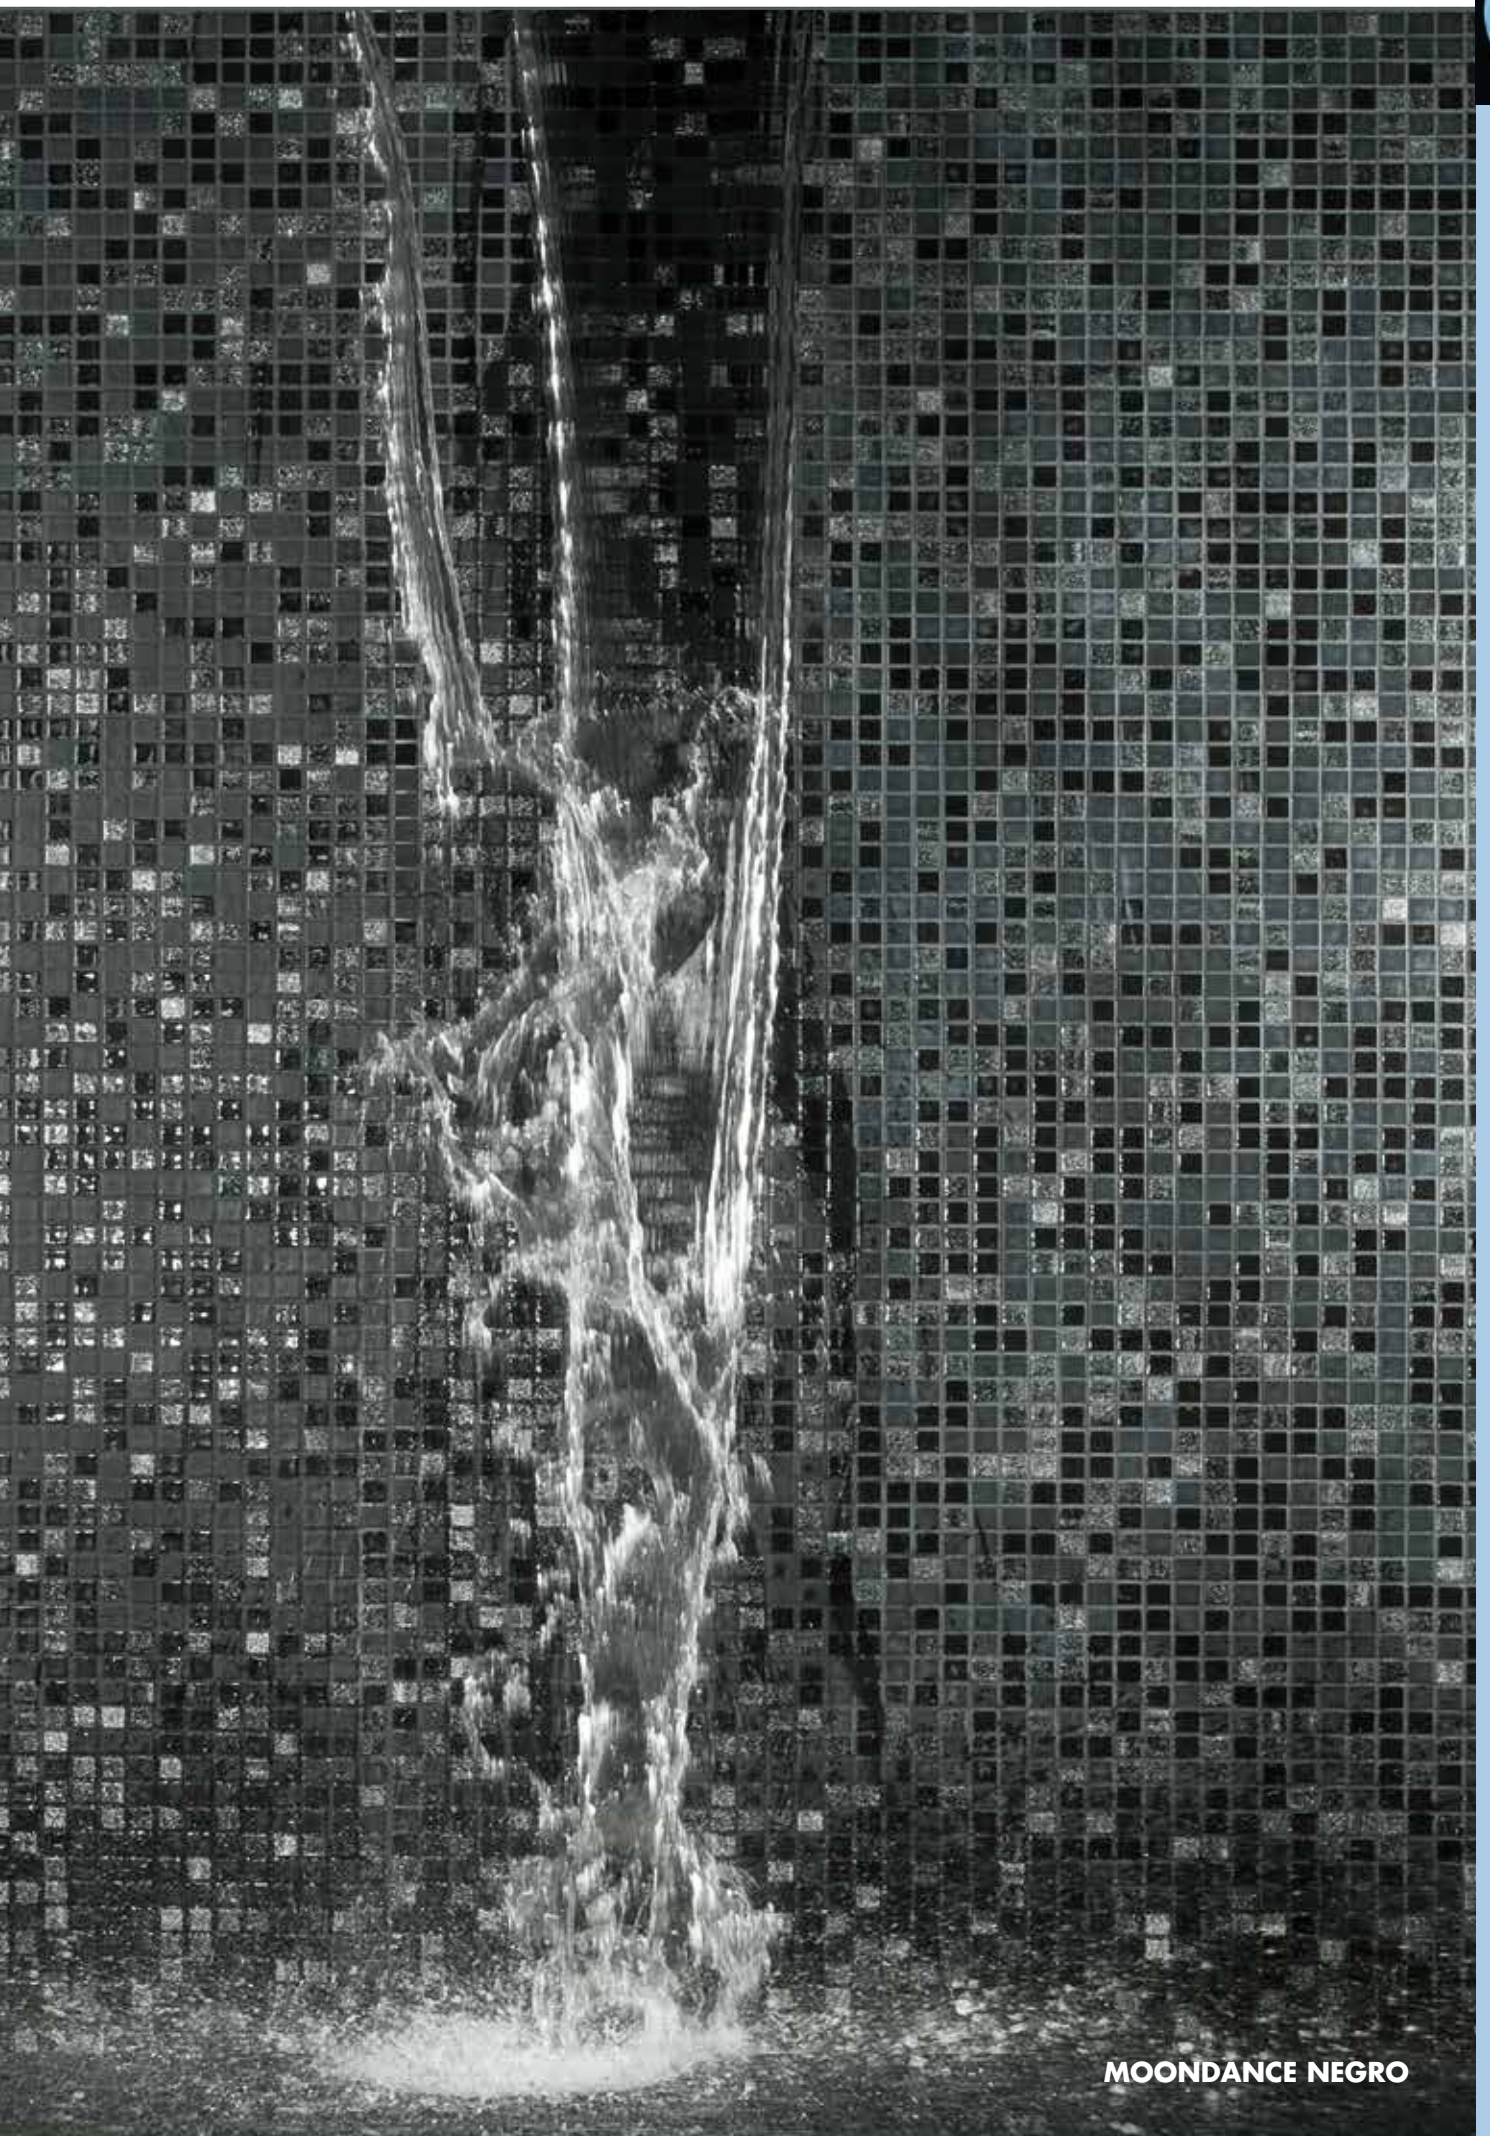

Colección Moondance

Colección Sundance

◀ Malla 31,6 x 31,6 cm.

◀ Pieza · pieces
2,5 x 2,5 cm.

MOONDANCE NEGRO
G - 2900

colección moondance

MOONDANCE NEGRO

MOONDANCE MALVA

MOONDANCE MALVA G - 2900

MOONDANCE TOUPE

MOONDANCE TOUPE G - 2900

SUNDANCE BLANCO

SUNDANCE BLANCO G - 2900

SUNDANCE BEIGE G - 2900

SUNDANCE MANZANA
G - 2900

SUNDANCE MANZANA

SUNDANCE ROSA G - 2900

SUNDANCE ROSA

SUNDANCE PLATA

SUNDANCE PLATA G - 2900

SUNDANCE ORO

SUNDANCE ORO G - 2900

SUNDANCE BRONCE G - 2900

SUNDANCE NEGRO

SUNDANCE NEGRO G - 2900

SUNDANCE ALPS G - 2900