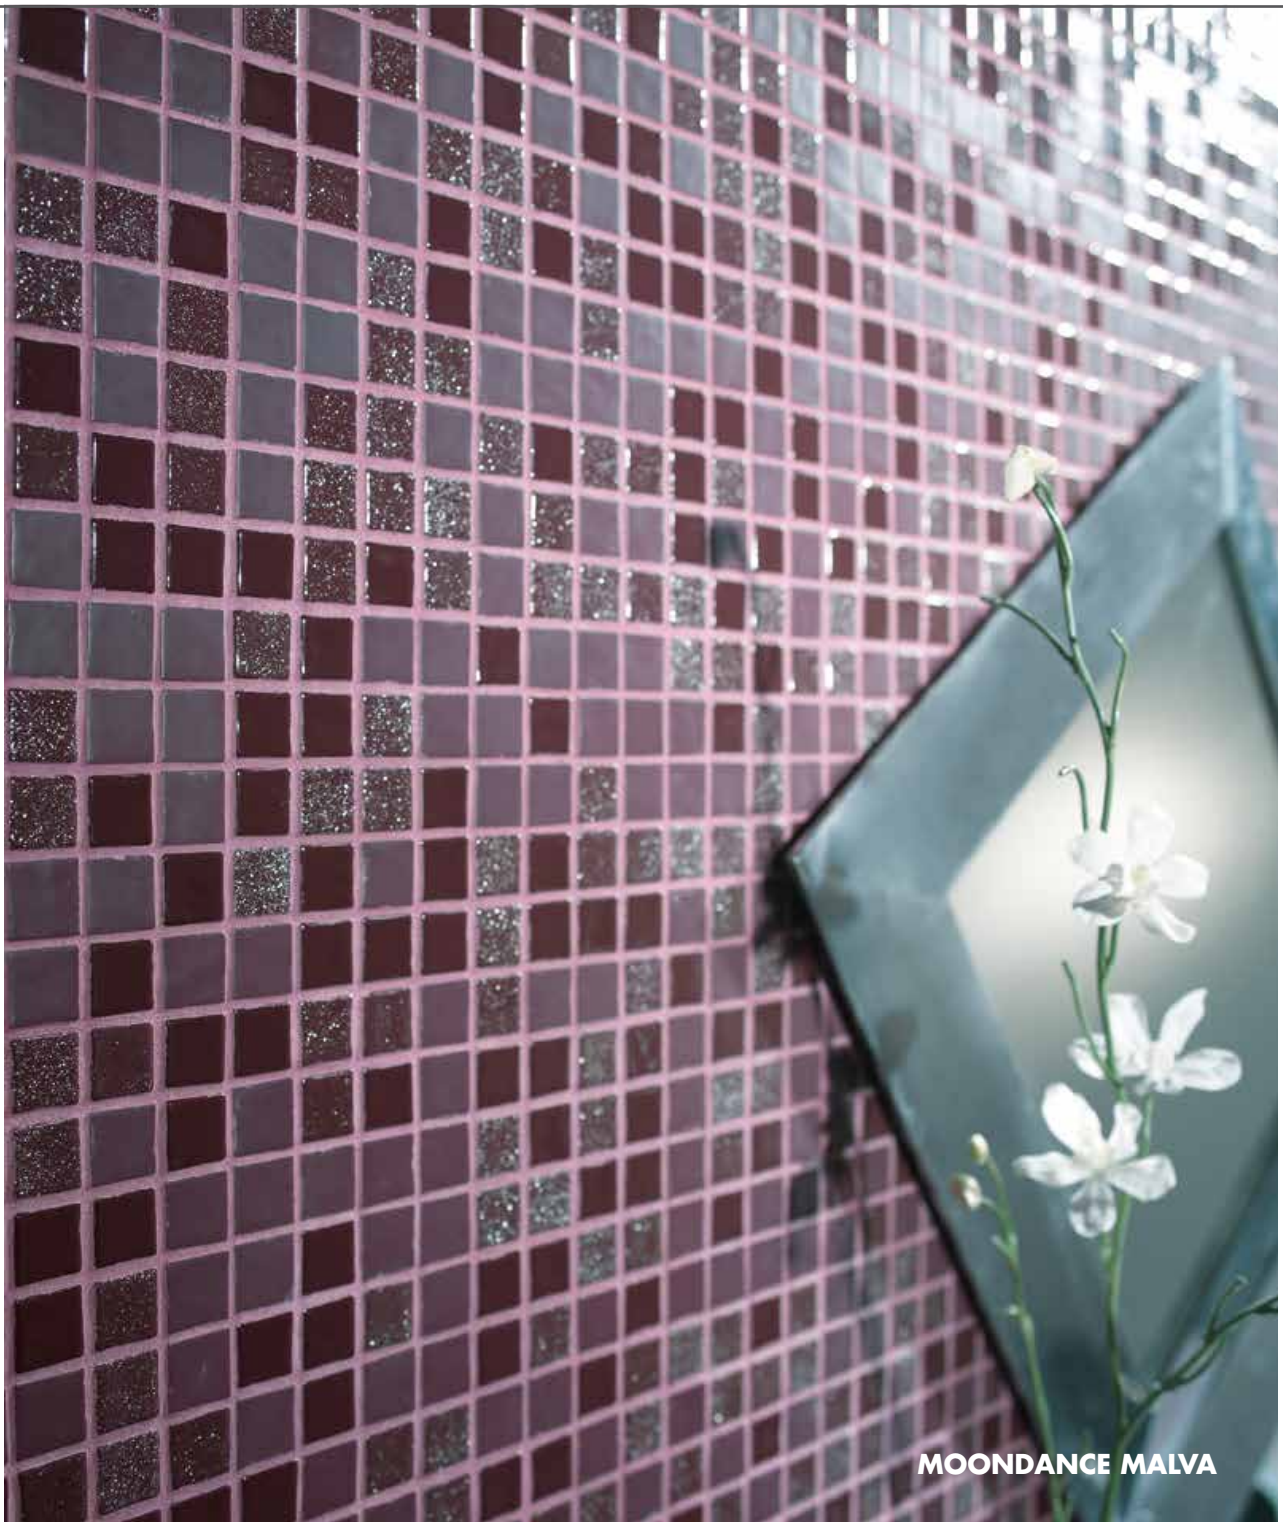

Colección Moondance

Colección Sundance

◀ Malla 31,6 x 31,6 cm.

◀ Pieza · pieces
2,5 x 2,5 cm.

MOONDANCE NEGRO
G - 2900

colección moondance

MOONDANCE NEGRO

MOONDANCE MALVA

MOONDANCE MALVA G - 2900

MOONDANCE TOUPE

MOONDANCE TOUPE G - 2900

SUNDANCE BLANCO

SUNDANCE BLANCO G - 2900

SUNDANCE BEIGE G - 2900

SUNDANCE MANZANA
G - 2900

SUNDANCE MANZANA

SUNDANCE ROSA G - 2900

SUNDANCE ROSA

SUNDANCE PLATA

SUNDANCE PLATA G - 2900

SUNDANCE ORO

SUNDANCE ORO G - 2900

SUNDANCE BRONCE G - 2900

SUNDANCE NEGRO

SUNDANCE NEGRO G - 2900

SUNDANCE ALPS G - 2900