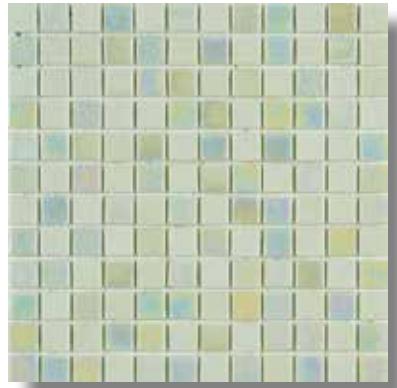

Colección Moondance

Colección Sundance

◀ Malla 31,6 x 31,6 cm.

◀ Pieza · pieces
2,5 x 2,5 cm.

MOONDANCE NEGRO
G - 2900

colección moondance

MOONDANCE NEGRO

MOONDANCE MALVA

MOONDANCE MALVA G - 2900

MOONDANCE TOUPE

MOONDANCE TOUPE G - 2900

SUNDANCE BLANCO

SUNDANCE BLANCO G - 2900

SUNDANCE BEIGE G - 2900

SUNDANCE MANZANA
G - 2900

SUNDANCE MANZANA

SUNDANCE ROSA G - 2900

SUNDANCE ROSA

SUNDANCE PLATA

SUNDANCE PLATA G - 2900

SUNDANCE ORO

SUNDANCE ORO G - 2900

SUNDANCE BRONCE G - 2900

SUNDANCE NEGRO