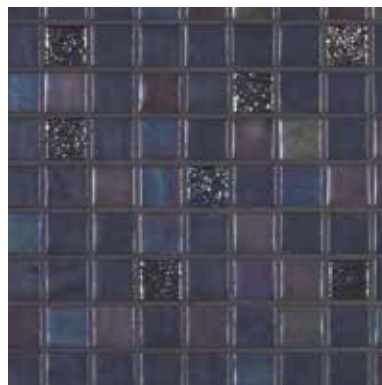

MOONDANCE MALVA G - 2900

MOONDANCE TOUPE

MOONDANCE TOUPE G - 2900

SUNDANCE BLANCO

SUNDANCE BLANCO G - 2900

SUNDANCE BEIGE G - 2900

SUNDANCE MANZANA
G - 2900

SUNDANCE MANZANA

SUNDANCE ROSA G - 2900

SUNDANCE ROSA

SUNDANCE PLATA

SUNDANCE PLATA G - 2900

SUNDANCE ORO

SUNDANCE ORO G - 2900

SUNDANCE BRONCE G - 2900

SUNDANCE NEGRO

SUNDANCE NEGRO G - 2900

SUNDANCE ALPS G - 2900