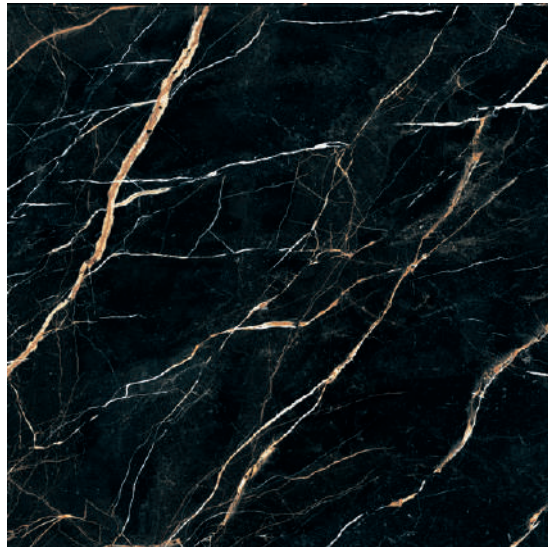

Moonlight

Moonlight Pulido 260 x 120 cm.

Moonlight / New collection

Porcelánico / Porcelain tiles

B|PLUS
LARGE SIZE SURFACES

Moonlight Pulido
260 x 120 cm.

BP2612RP

MF

Moonlight Pulido
60 x 120 cm.

P6012GRP

MF

Moonlight Pulido
120 x 120 cm.

P1212GRP

Variación gráfica | Different patterns: 4

Espesor | Thickness: 7 mm.

Formato / Size	Pz/Box	M ² /Box	Kg/Box	M ² /Pa	Box/Pa	Kg/Pa	Rodapié / Skirting	Size	TR	PCK
120 x 120	1	1,44	31,00	57,60	40	1.240	Rodapié Corte / Cut Skirting - 120 x 120 RC1212	10 x 60	27	15
60 x 120	2	1,44	31,00	46,08	32	992	Rodapié Corte / Cut Skirting - 60 x 120	10 x 60	25	15