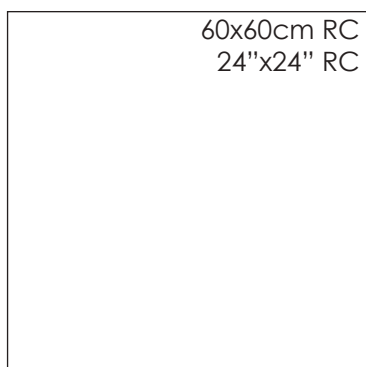

MOREDA CALIZA / CALIZA STONES  
60x60cm RC 20mm

MOREDA 20<sup>thick</sup>

CALIZA

CALIZA STONES

GRIS

GRIS STONES

BEIGE

BEIGE STONES

60x60cm RC  
24"x24" RC

Caliza	PP2704
Caliza Stones	PP2704
Gris	PP2702
Gris Stones	PP2702
Beige	PP2703
Beige Stones	PP2703

MOREDA BEIGE / BEIGE STONES  
60x60cm RC 20mm

MOREDA 20<sup>thick</sup>